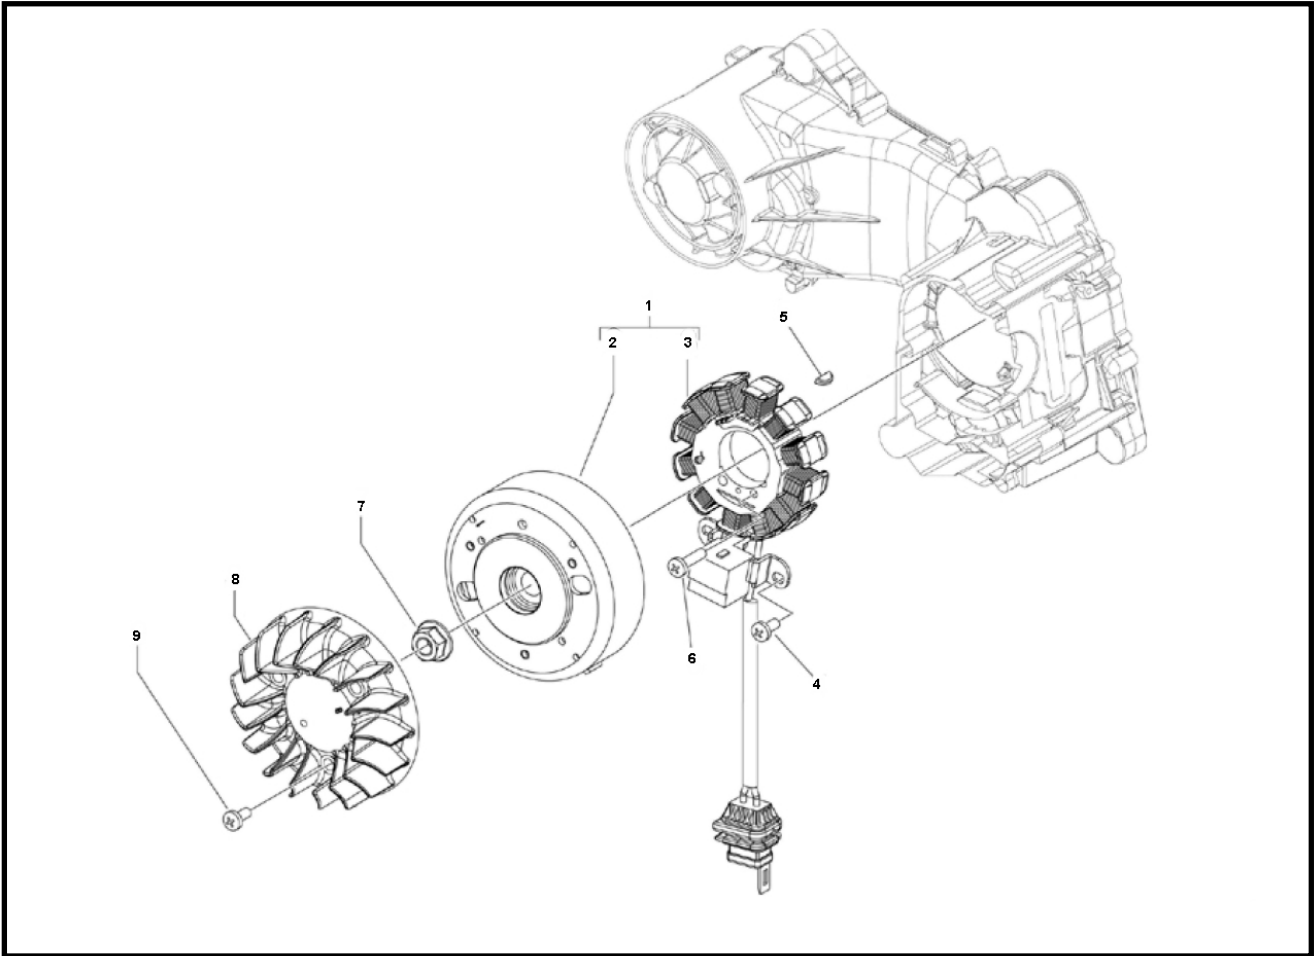

Marke Piaggio
 Modell PRIMA VERA
 Ausführung PRIMA VERA 4T 25KM/H
 g
 Zeichnung 33.ONTSTEKING (16976)

MOKiX

Verzeichnis	Artikelnummer	Beschreibung
01	9692975	nicht im Programm
02	969243	nicht im Programm
03	88018	LICHTMACHINE PIAGGIO 4T 2V 50/100cc ELEC
04	10196	BLECHSCHRAUBE M5x16 KREUZ SCHWARZ 10st
05	000267	PIAGGIO LICHTMASCHINEN KEIL 3x5
06	015856	PIAGGIO KREUZKOPFSCHRAUBE FUR ÖL
07	32498	MUTTER FUR VORDERRAD CHINA FILLY M10x1.25
08	830286	PIAGGIO C26-C30 LÜFTERRAD
09	484123	PIAGGIO BOLZEN M5 x 12