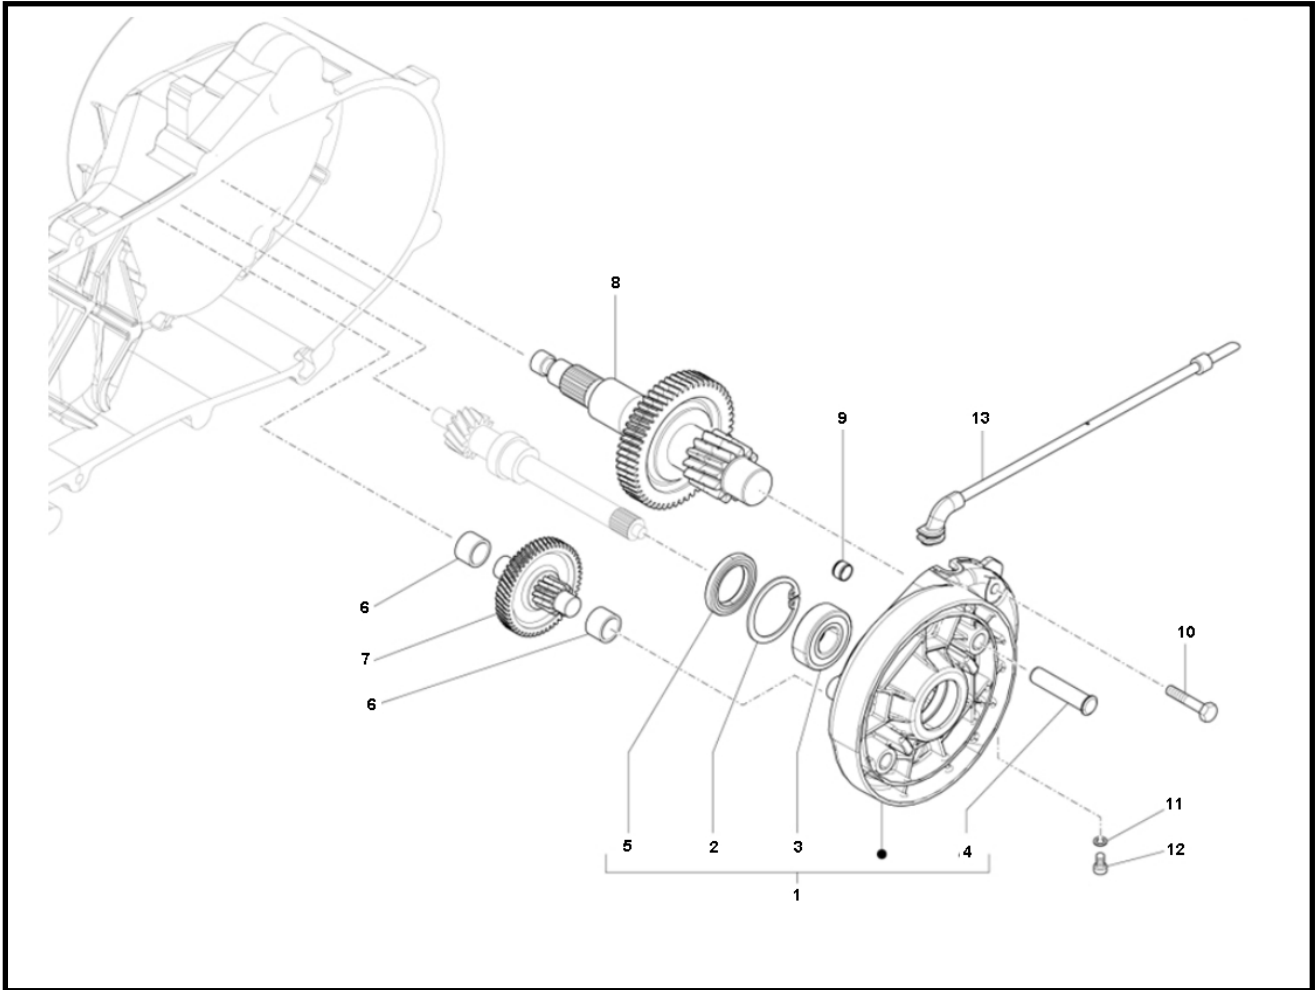

Marke Piaggio
 Modell PRIMA VERA
 Ausführung PRIMA VERA 4T 25KM/H
 g

Zeichnung 34.OVERBRENGING (16977)

Verzeichniss	Artikelnummer	Beschreibung
01	B0146385	nicht im Programm
02	006647	PIAGGIO CIRCLIP 47mm
03	85020	LAGER SKF 6204 C4 20-47-14 (1)
04	272921	PIAGGIO STIFT
05	478498	PIAGGIO WELLENDICHTRING 47x30-6 HINTERRAD
06	288639	PIAGGIO SCHEIBE 26 x 16 x 1
07	8325365	nicht im Programm
08	4871615	nicht im Programm
09	478197	PIAGGIO KLEMRING 5mm
10	214845	INBUS-SCHRAUBE M8x45 ZINK 12st
11	000397	PIAGGIO DICHRING 12 x 8 x 1 p/st
12	5309	ÖL-ABLAßSCHRAUBE PIAGGIO 2T ALLE MODELLEN
13	CM162202	nicht im Programm