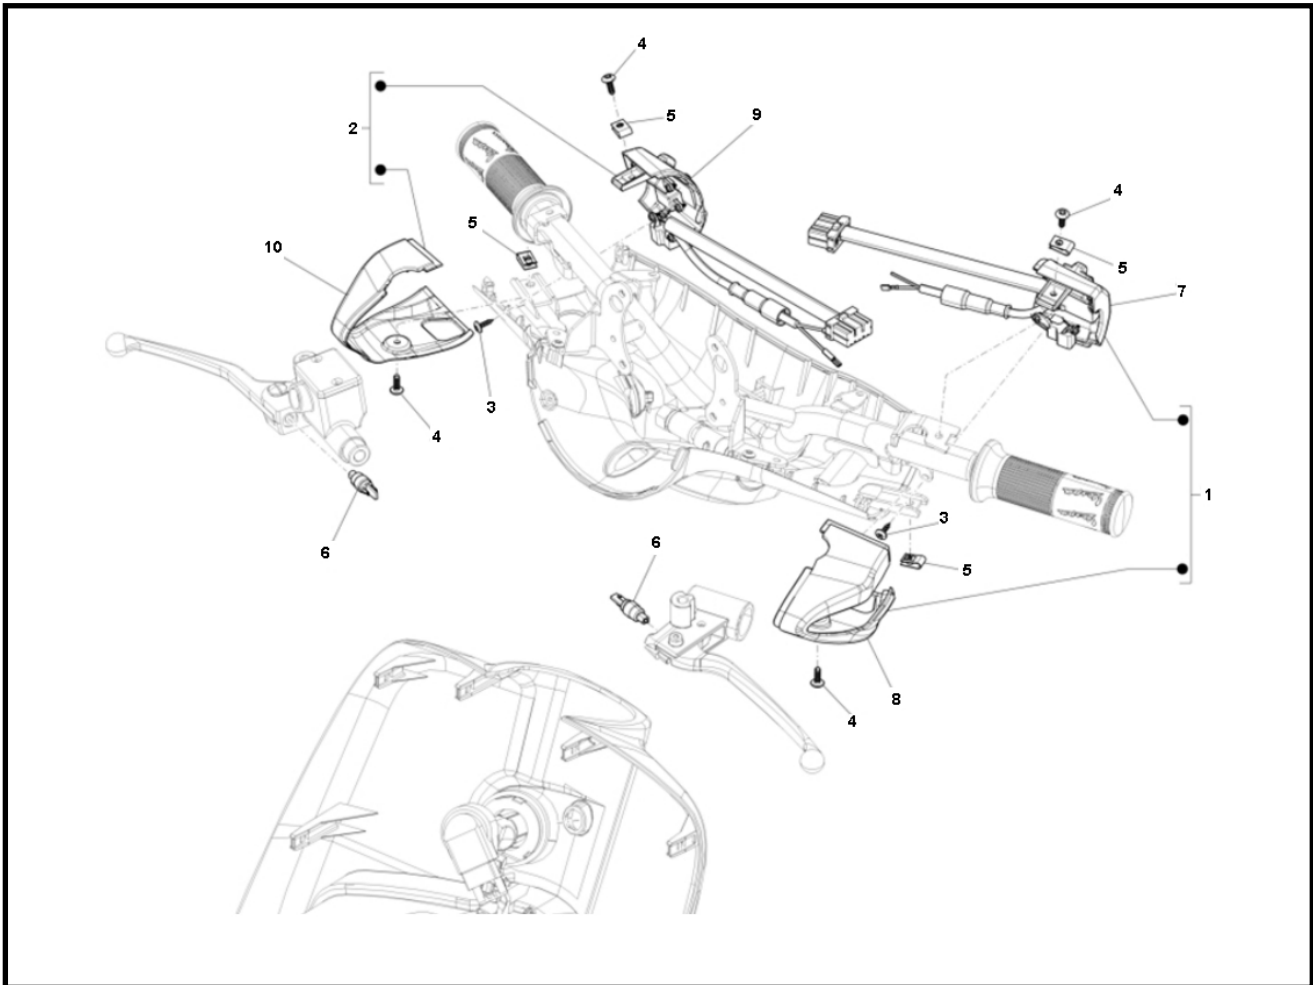

Marke Piaggio
 Modell PRIMA VERA
 Ausführung PRIMA VERA 4T 25KM/H
 g
 Zeichnung 35.SCHAKELAARS (16978)

MOKiX

Verzeichnis	Artikelnummer	Beschreibung
01	1D000099	nicht im Programm
02	680187	nicht im Programm
03	259349	zie 89882
04	10250	BLECHMUTTER 3.9mm 10 stück
05	CM178603	nicht im Programm
06	6637	BREMSLICHTSCHALTER UNI SCOOTER VORN/HINTEN
07	1D000190	nicht im Programm
08	674426	nicht im Programm
09	1D000675	PIAGGIO PRIMAVERA/SPRINT LENKER SCHALTER RECHTS
10	674427	nicht im Programm