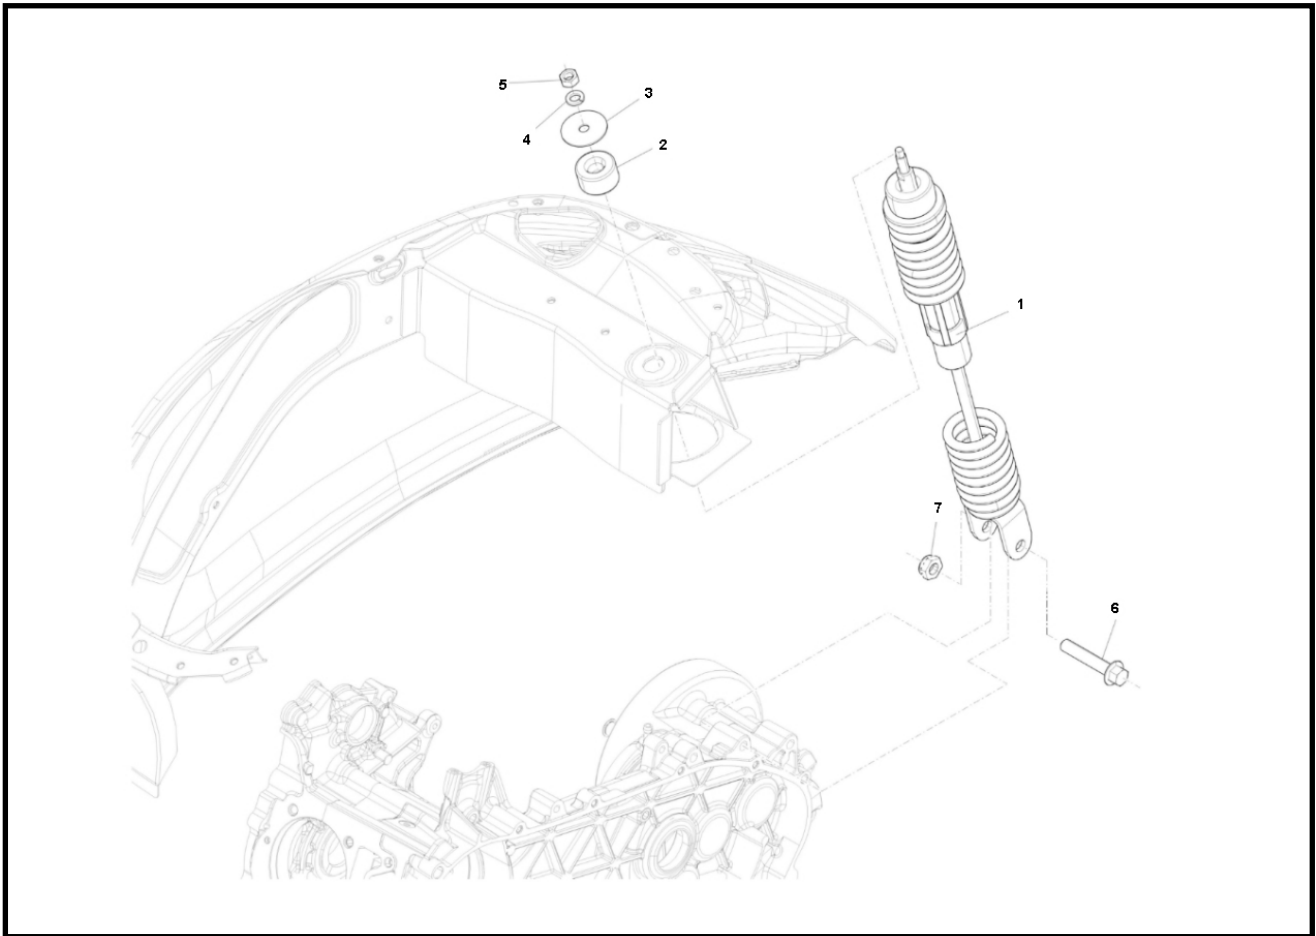

Marke Piaggio
 Modell PRIMA VERA
 Ausführung PRIMA VERA 4T 25KM/H
 g
 Zeichnung 36.SCHOKBREKER (16979)

MOKiX

Verzeichn iss	Artikelnummer	Beschreibung
01	204550062	STOßDÄMPFER PIA ZIP 00-04/HO VISION SCHWARZ FORSA
02	178150	PIAGGIO STOßDÄMPFER MONTIER GUMMI
03	267038	PIAGGIO RING STOßDÄMPFER NSI
04	10312	ZAHNSCHEIBE M8 ZINK 100st
05	021108	PIAGGIO MUTTER M8 x 1 SW13-6.5
06	10375	INBUS-SCHRAUBE M10x55 ZINK 10 stück
07	10310	SELBSTSICHERNDE MUTTER M10 ZINK 50st