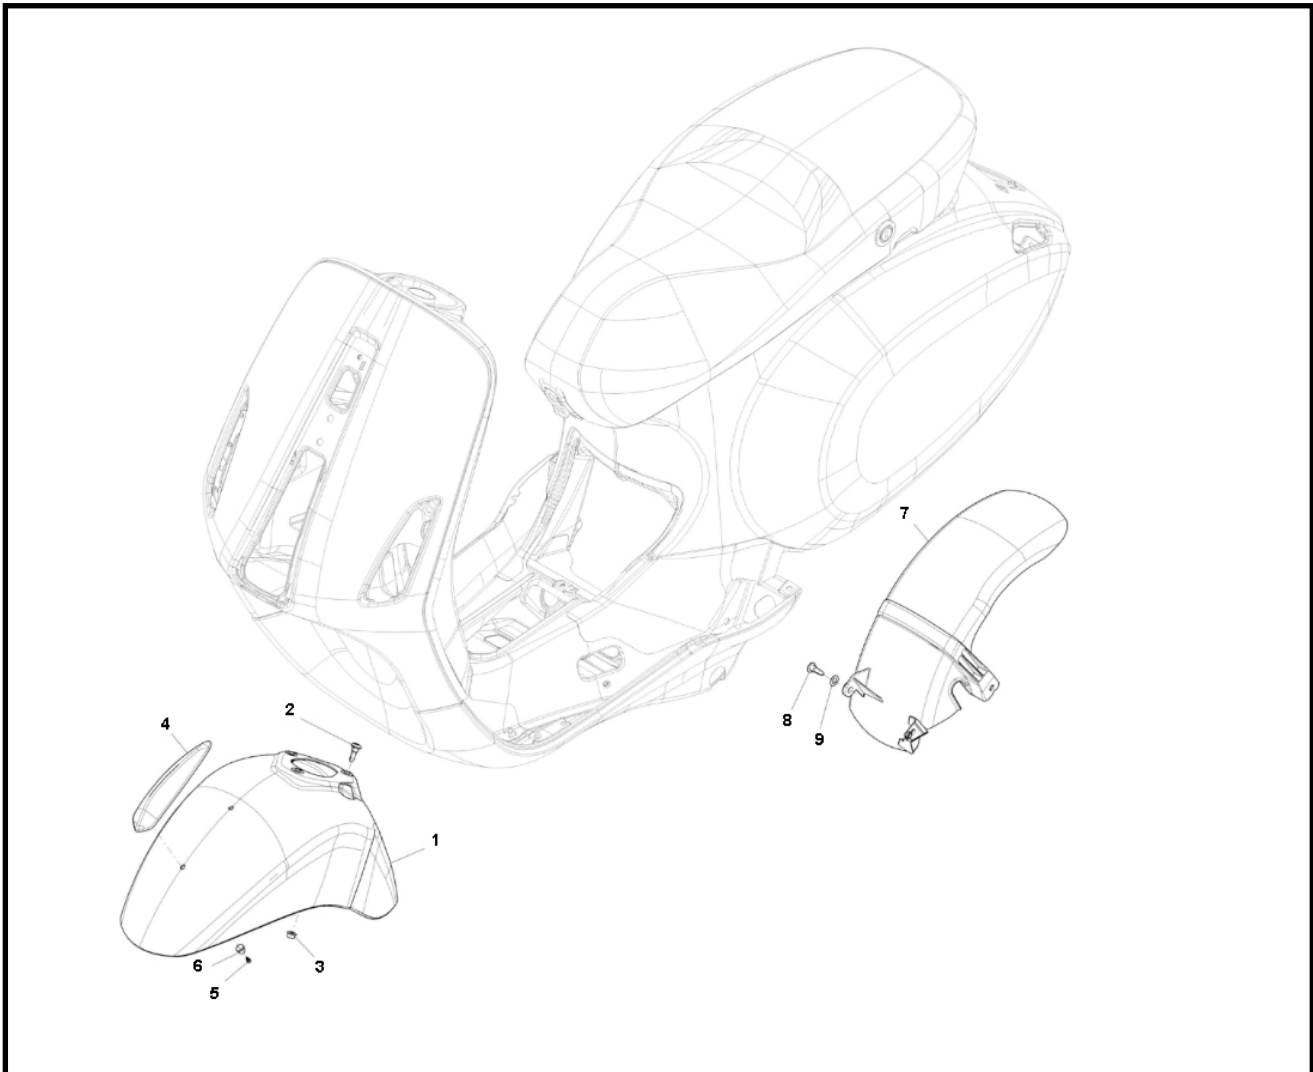

Marke Piaggio
 Modell PRIMA VERA
 Ausführung PRIMA VERA 4T 25KM/H
 g
 Zeichnung 37.SPATBORD (16980)

MOKiX

Verzeichnis	Artikelnummer	Beschreibung
01	1B000947	nicht im Programm
02	89553	FLANSCH SCHRAUBEN SW10 M6x25 SILBER 10st
03	10191	FLANSCHMUTTER M6 10 stück
04	1B000042	PIAGGIO PRIMAVERA ZIERSTREIFEN KOTFLÜGEL VORNE
05	015727	PIAGGIO KREUZKOPFSCHRAUBE 2.9x10
06	192598	PIAGGIO REDUSIER HULLE SPRITSLAPPEN PK50/125
07	621996	KOTFLUGEL HINTEN PIAGGIO PRIMAVERA SCHWARZ ORG
08	89888	BLECHMUTTER SATZ M6 METRISCH 10 stück
09	10315	UNTERLEGSCHIEBE M 8 ZINK 100st