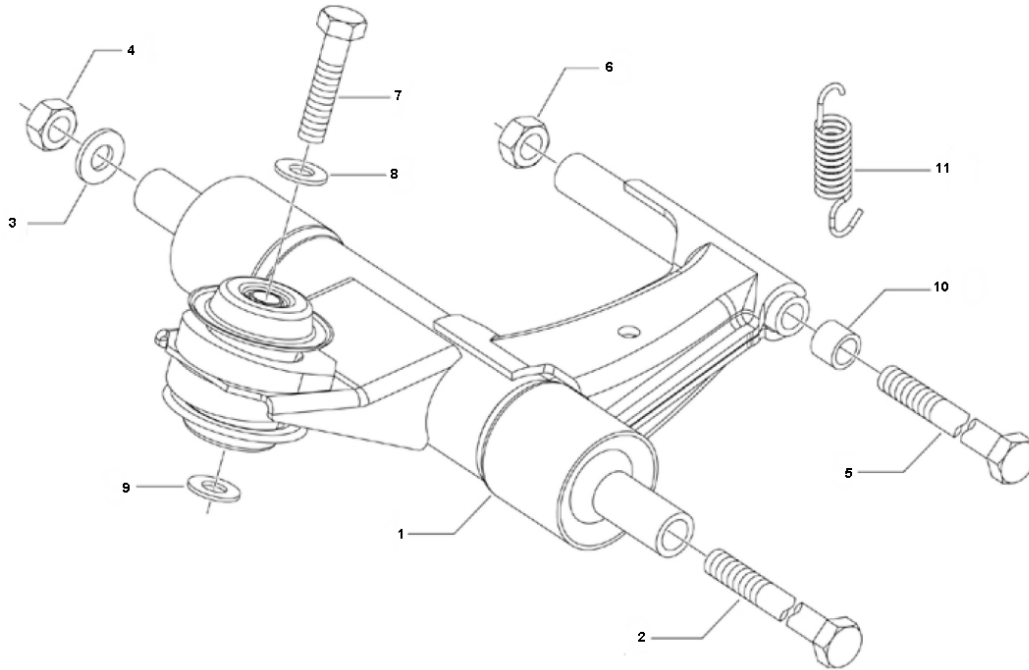

Marke Piaggio
 Modell PRIMA VERA
 Ausführung PRIMA VERA 4T 25KM/H
 g
 Zeichnung 37.SUBFRAME (16981)

MOKiX

Verzeichnis	Artikelnummer	Beschreibung
01	1C000029R	nicht im Programm
02	597914	PIAGGIO BOLZEN MOTORHALTER PRIMAVERA M12 x 324
03	266845	nicht im Programm
04	271740	nicht im Programm
05	271779	PIAGGIO ACHSE SUBRAHMEN M10x215
06	10310	SELBSTSICHERNDE MUTTER M10 ZINK 50st
07	560045	PIAGGIO BOLZEN M10 x 80 SW-17 M04
08	10316	UNTERLEGSCHIEBE M10 ZINK 100st
09	122781	PIAGGIO RING 10x37x3
10	562310	PIAGGIO M04-M19 DISTANZBUCHSE HILF RAHMEN
11	563321	PIAGGIO PRIMAVERA FEDER