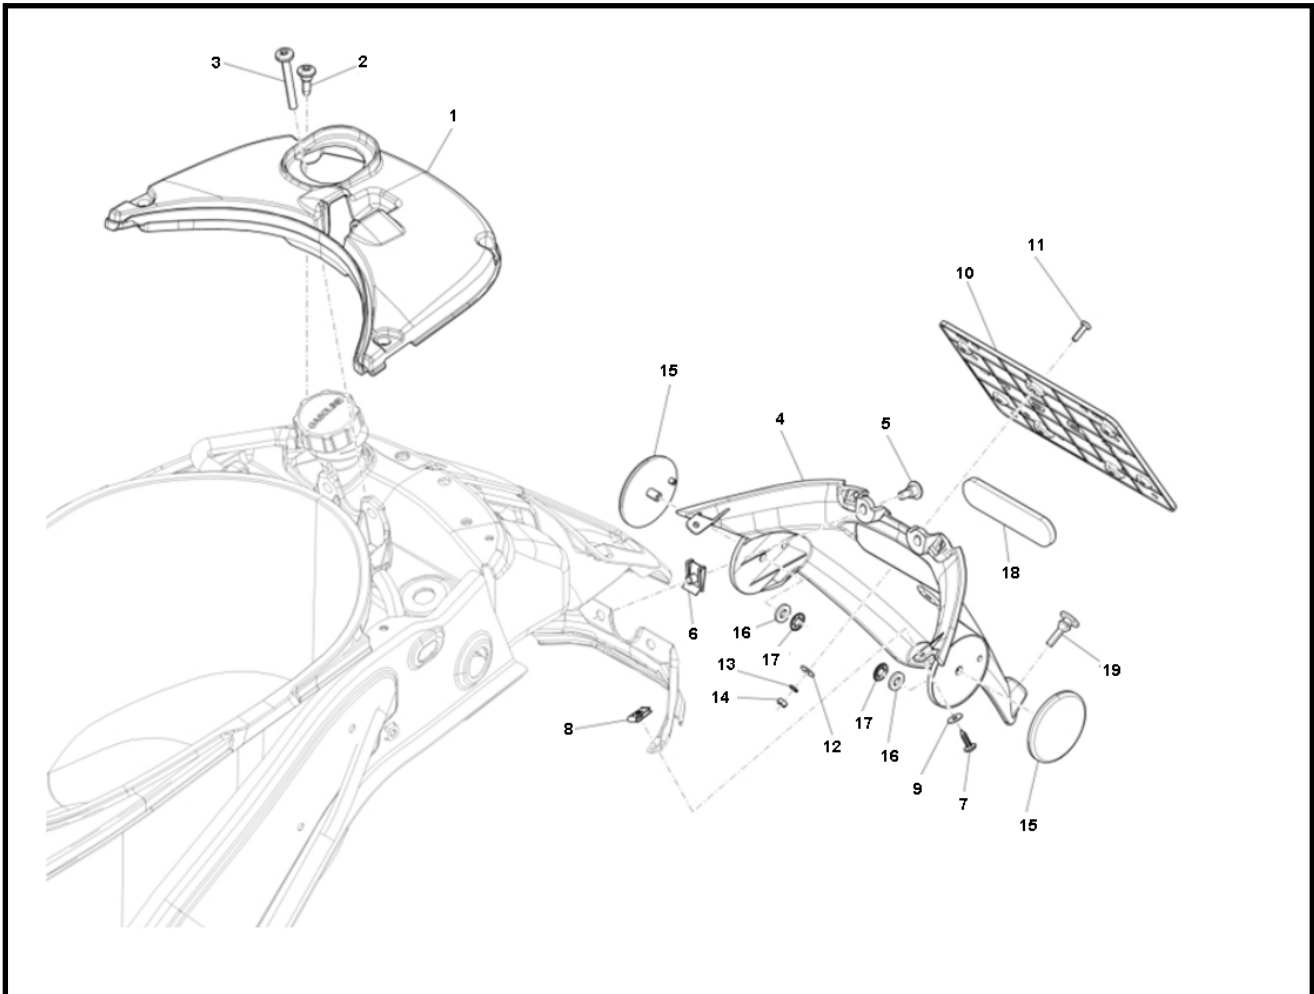

Marke Piaggio
 Modell PRIMA VERA
 Ausführung PRIMA VERA 4T 25KM/H
 g
 Zeichnung 38.ACHTERSPELTBORD (16982)

MOKiX

Verzeichnis	Artikelnummer	Beschreibung
01	1B000320	PIAGGIO PRIMAVERA/LX 2T 4T ABDECKUNG BENZINTANK
02	89553	FLANSCH SCHRAUBEN SW10 M6x25 SILBER 10st
03	CM179306	nicht im Programm
04	676206000C	PIAGGIO PRIMAVERA/LX 2T 4T KOTFLUGEL HINTEN
05	CM179202	PIAGGIO PRIMAVERA BOLZEN
06	89888	BLECHMUTTER SATZ M6 METRISCH 10 stück
07	10387	BLECHSCHRAUBEN SATZ 4.2x16mm SCHWARZ 10st
08	87263	UNTERLEGSCHIBE M 5 ZINK 100st
09	10250	BLECHMUTTER 3.9mm 10 stück
10	638833	nicht im Programm
11	642235	nicht im Programm
12	016404	PIAGGIO U-SCHIBE RUNNER 4.3x7.3x0.09
13	013763	PIAGGIO UNTERLEGSCHIBE
14	020104	PIAGGIO MUTTER M4x0.7 H=3.2
15	290315	nicht im Programm
16	479882	nicht im Programm
17	180859	nicht im Programm
18	33073	REFLEKTOR RECHTECKIG 96x24 ROT KLEBE CE
19	293717	nicht im Programm