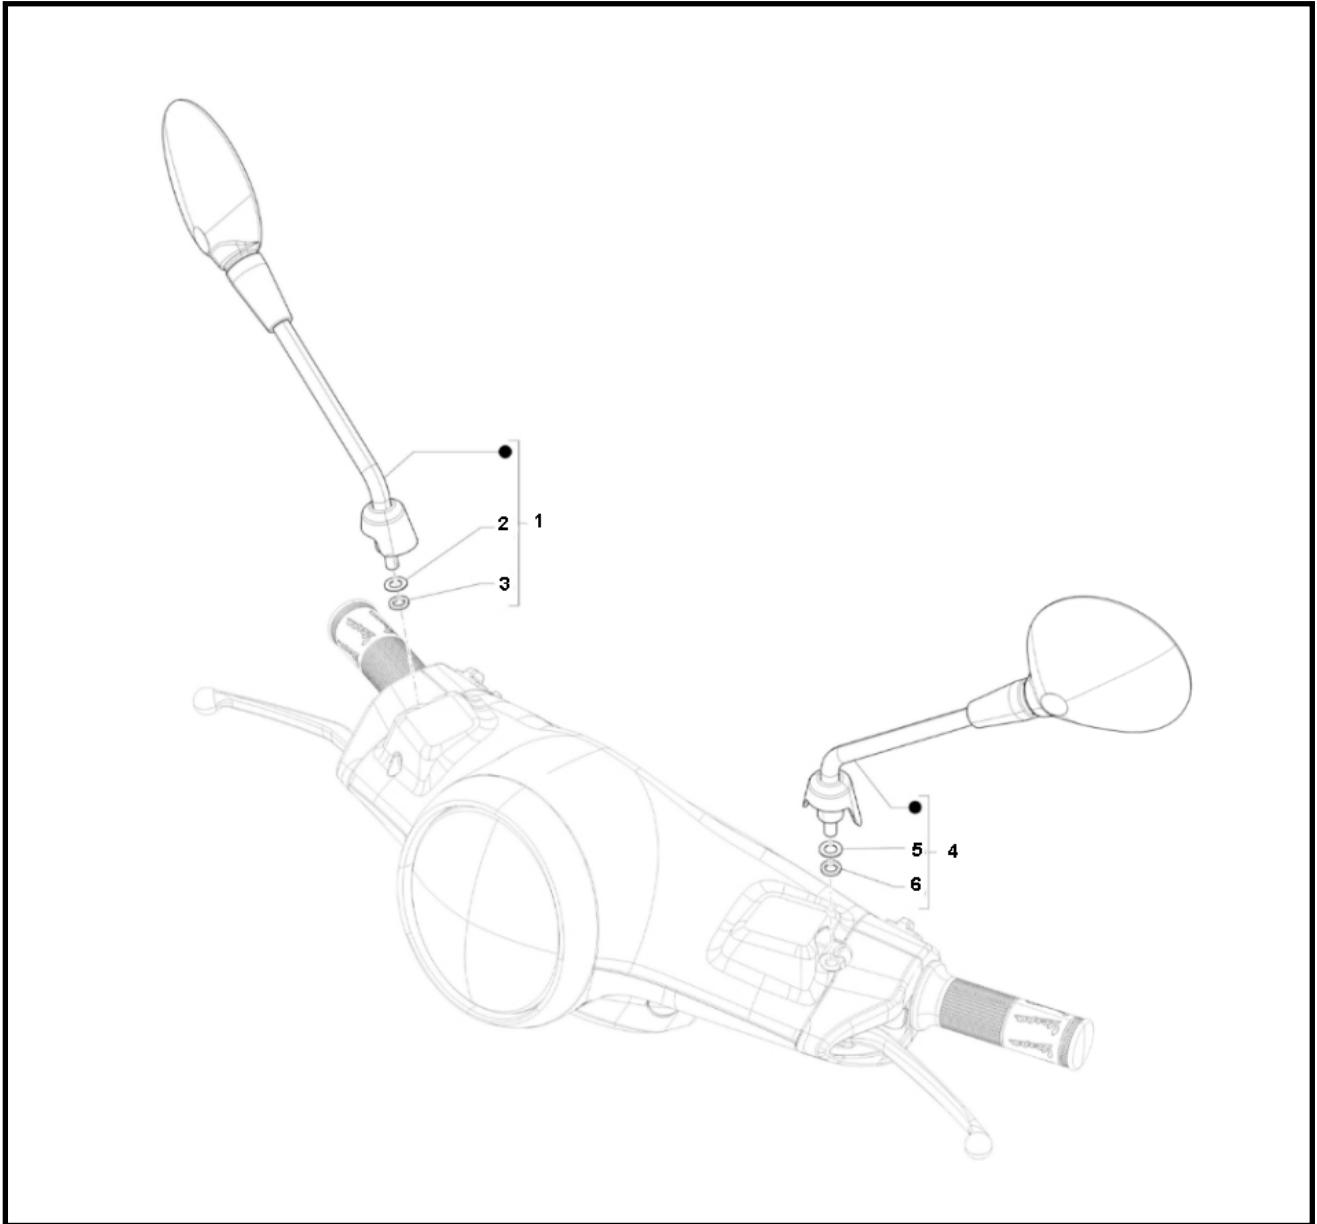

Marke Piaggio  
 Modell PRIMA VERA  
 Ausführung PRIMA VERA 4T 25KM/H  
 g  
 Zeichnung 40.SPIEGEL (16983)

Verzeichnis	Artikelnummer	Beschreibung
01	91639	SPIEGEL PIA PRIMAVERA 50/125 2T/4T CHROME RECHTS
02	012538	nicht im Programm
03	016604	nicht im Programm
04	91640	SPIEGEL PIA PRIMAVERA 50/125 2T/4T CHROME LINKS CE
05	012538	nicht im Programm
06	016604	nicht im Programm