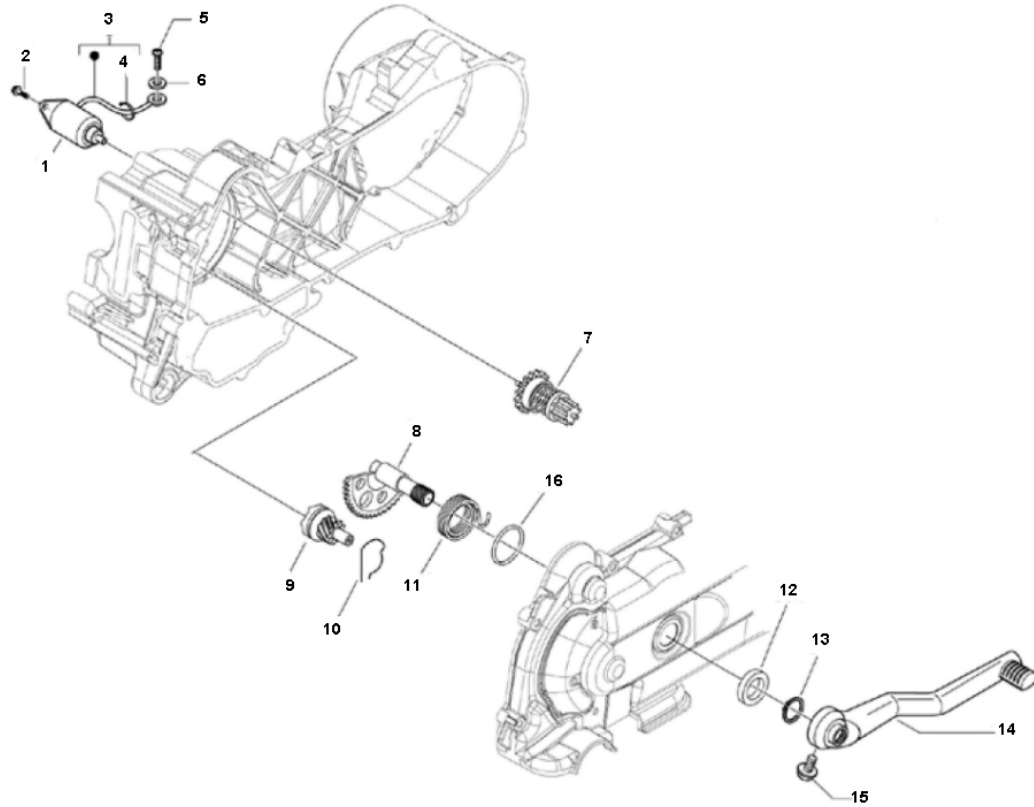

Marke Piaggio
 Modell PRIMA VERA
 Ausführung PRIMA VERA 4T 25KM/H
 g
 Zeichnung 41.KICKSTARTER (16984)

Verzeichnis	Artikelnummer	Beschreibung
01	87675	ANLASSER PIAGGIO 4T/PURE JET/LX 10z
02	89552	FLANSCH SCHRAUBEN SW10 M6x20 SILBER 10st
03	969347	KABELBAUM PIAGGIO 4T 4V ORG
04	145298	PIAGGIO TIE-RIPS
05	018644	PIAGGIO SCHRAUBE
06	016404	PIAGGIO U-SCHEIBE RUNNER 4.3x7.3x0.09
07	96922R	zie 91077
08	3976	KICKSTARTER-ACHSE PIAGGIO 50cc 2T/4T SCOOTER SP
09	5260	KICKSTARTER-ZAHNRAD PIAGGIO 50cc 2T SP
10	830212	KICKSTARTER-ZAHNRADFEDER PIAGGIO 4T 2V/4V ORG
11	4293	KICKSTARTER FEDER PIAGGIO
12	433987	PIAGGIO SCHEIBE 24 x 16 x 0.6 1st
13	10205	SEGERING AUSSEN 16mm 10st
14	969421	KICKSTARTER PIAGGIO LX50/FLY/ET4 4T ALU ORG
15	414837	DERBI BOLZEN M6x25
16	89553	FLANSCH SCHRAUBEN SW10 M6x25 SILBER 10st