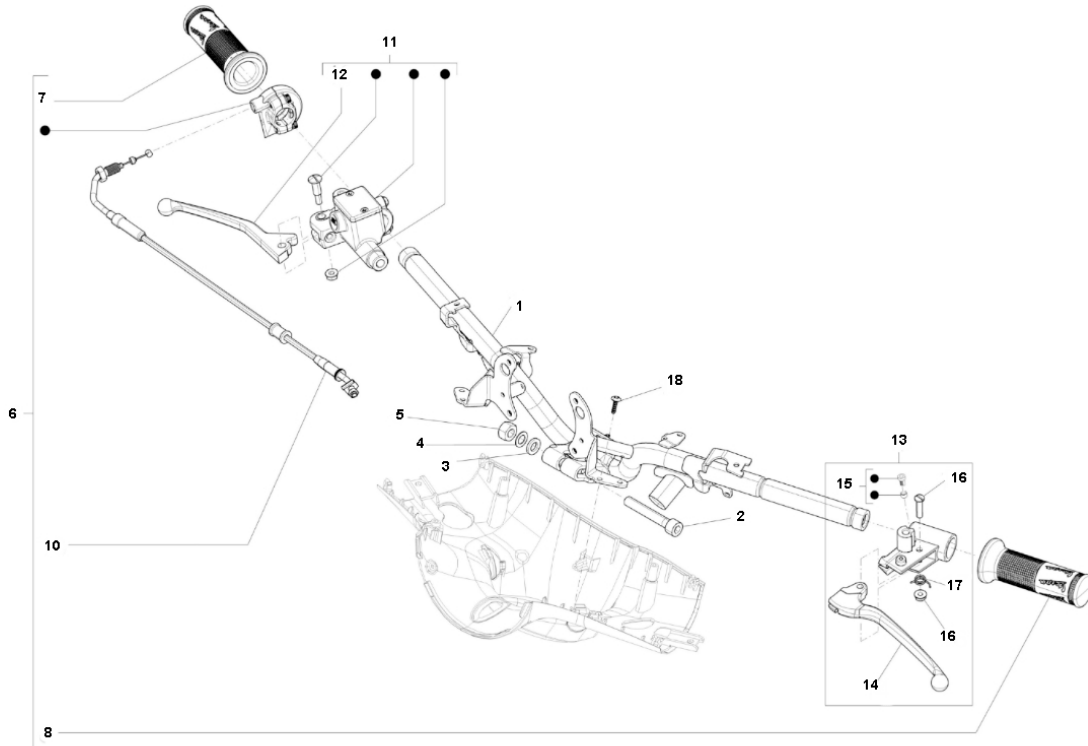

Marke Piaggio  
 Modell PRIMA VERA  
 Ausführung PRIMA VERA 4T 25KM/H  
 g  
 Zeichnung 42.STUURDELEN (16985)

Verzeichnis	Artikelnummer	Beschreibung
01	673648	PIAGGIO PRIMAVERA LENKER
02	668874	nicht im Programm
03	012543	nicht im Programm
04	267917	nicht im Programm
05	10307	MUTTER M10 ZINK KL.8 50st
06	CM258201	PIAGGIO PRIMAVERA GASGRIFF + KABEL = SPRINT
07	666845	nicht im Programm
08	666965	nicht im Programm
10	1C000057	PIAGGIO PRIMAVERA SPRINT 2T + 4T GASZUG
11	CM074901	nicht im Programm
12	71361	HEBEL L/R PIAGGIO RUNNER-SP ALU
13	CM063806	PIAGGIO PRIMAVERA BREMSGRIFF
14	70821	HEBEL LINKS PIAGGIO ZIP/FLY/LX/LXV 4T ALUMINIUM
15	123394	PIAGGIO BREMSHEBELBOLZEN + KONUS
16	121780	nicht im Programm
17	267948	nicht im Programm
18	10387	BLECHSCHRAUBEN SATZ 4.2x16mm SCHWARZ 10st