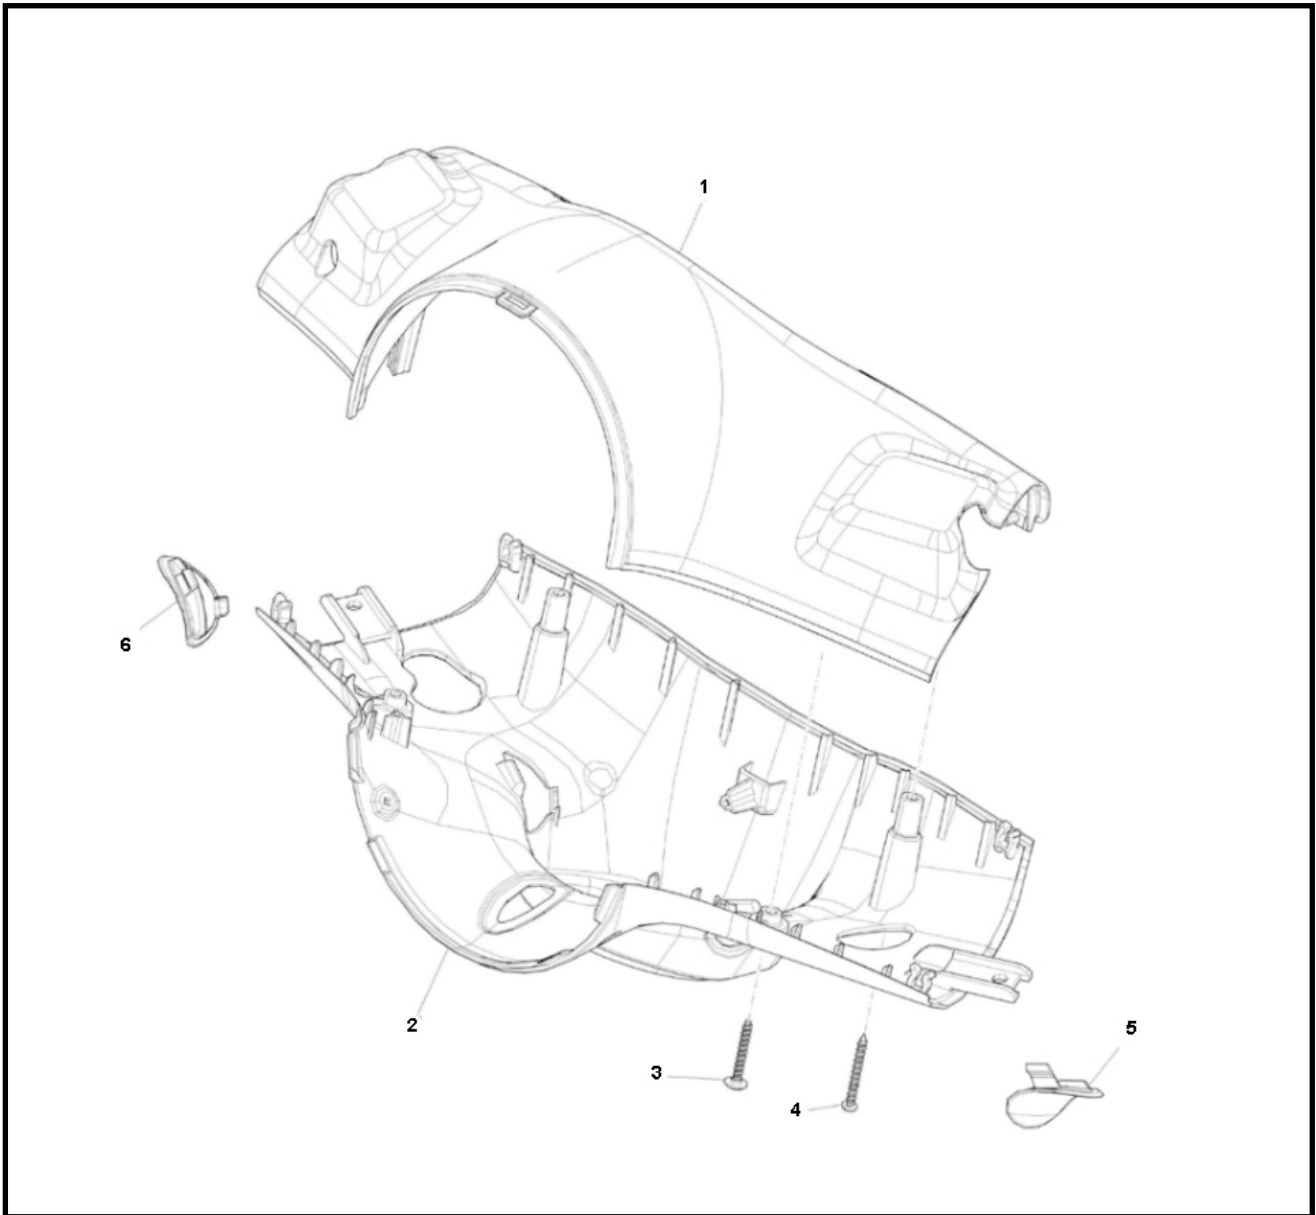

Marke Piaggio  
Modell PRIMA VERA  
Ausführung PRIMA VERA 4T 25KM/H  
g  
Zeichnung 43.STUURHUIS (16986)

**MOKiX**

Verzeichnis	Artikelnummer	Beschreibung
01	673646	nicht im Programm
02	673647	nicht im Programm
03	259577	PIAGGIO KREUZKOPFSCHRAUBE 3.9x30
04	265636	nicht im Programm
05	67543100	nicht im Programm
06	675413	nicht im Programm