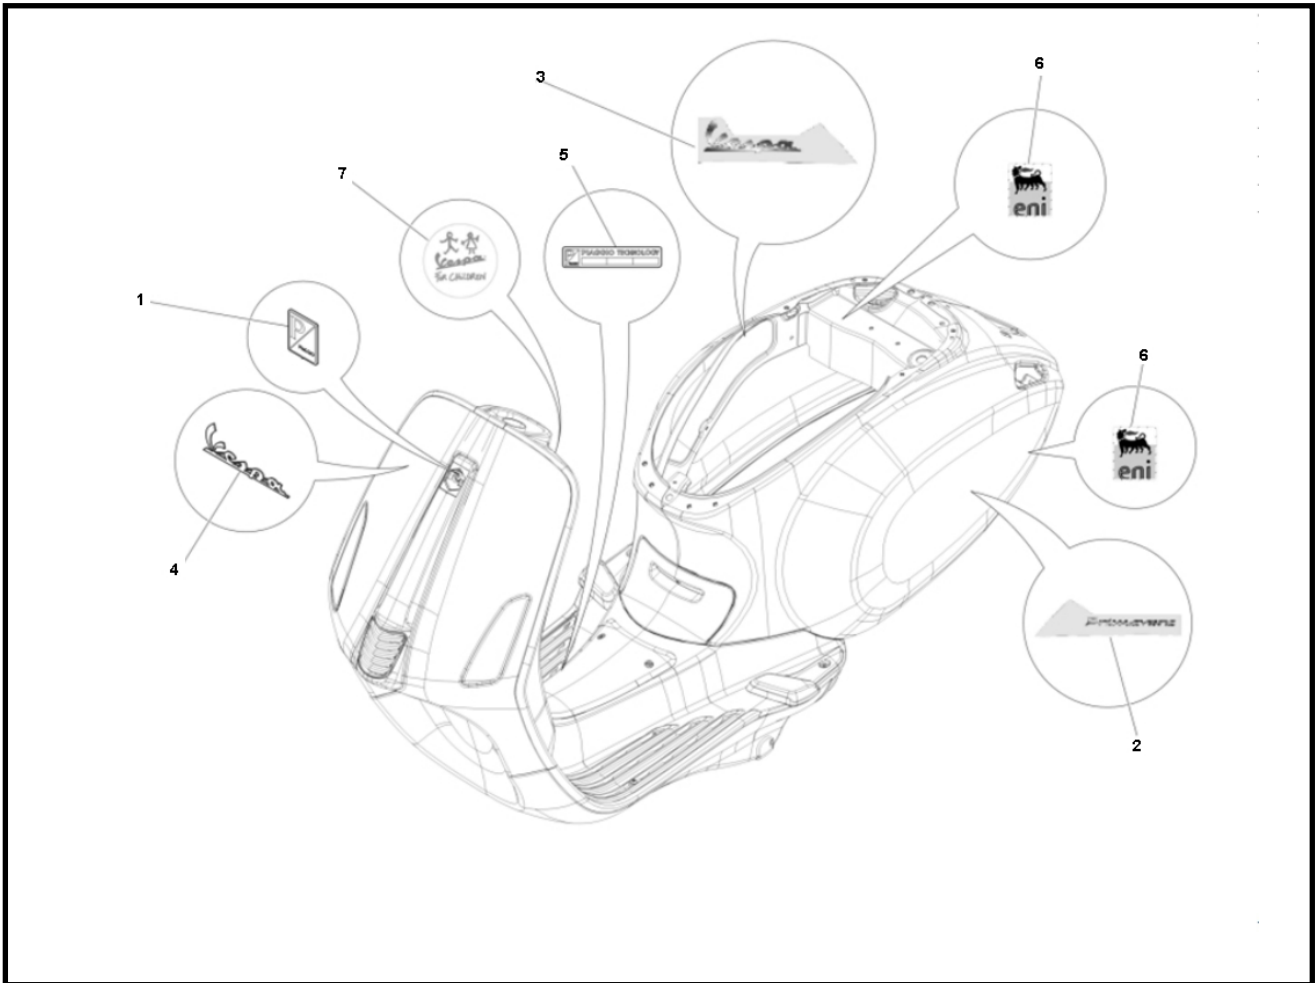

Marke Piaggio
 Modell PRIMA VERA
 Ausführung PRIMA VERA 4T 25KM/H
 g
 Zeichnung 44.TRANSFER (16987)

MOKiX

Verzeichnis	Artikelnummer	Beschreibung
01	576464	PIAGGIO ET2-4/LX/LXV/S EMBLEM
01	92586	AUFKLEBER VESPA PIAGGIO EMBLEEM RECHTECKE
02	92773	EMBLEEM PRIMAVERA DICK BADGE CLIP 16cm CHROM
03	1B000944	nicht im Programm
04	92449	VESPA EMBLEEM DICK AUFKLEBER 10cm CHROM
05	672200	nicht im Programm
06	895839	nicht im Programm
07	1B001078	nicht im Programm