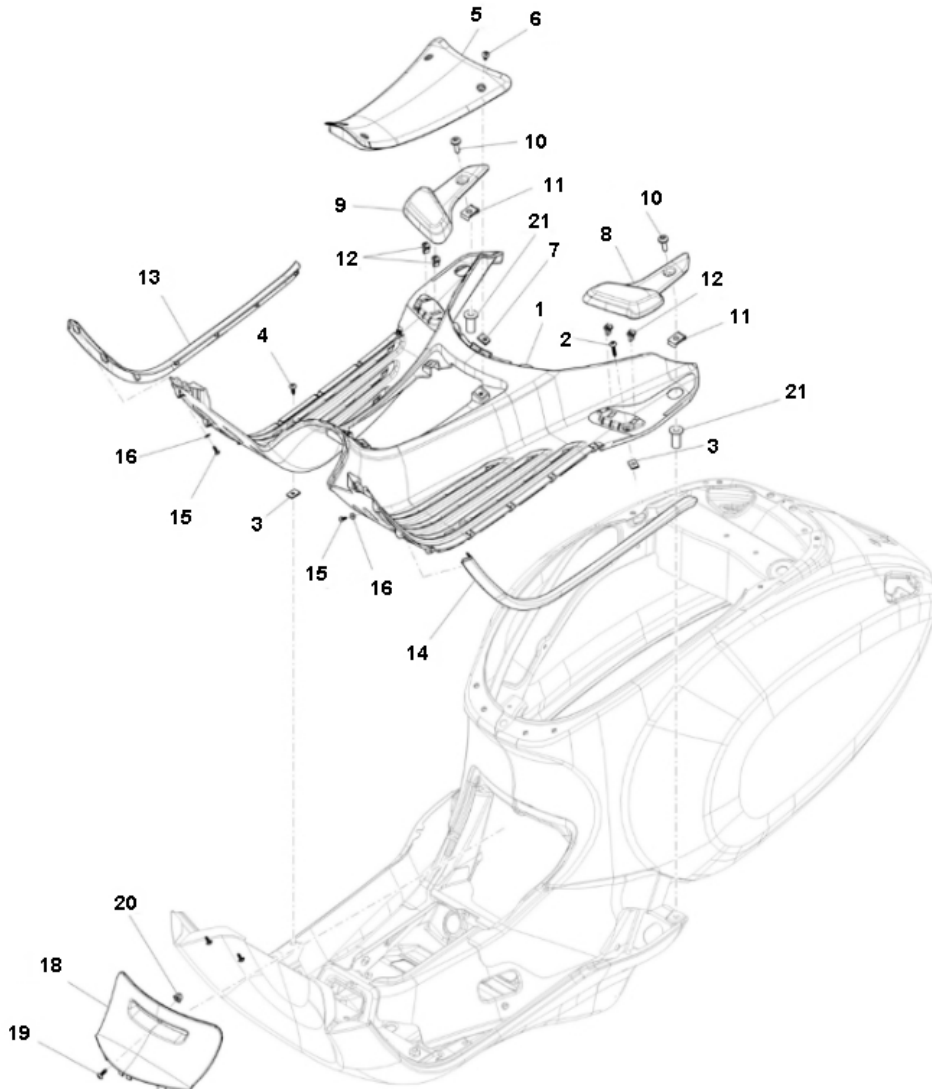

Marke Piaggio
 Modell PRIMA VERA
 Ausführung PRIMA VERA 4T 25KM/H
 g
 Zeichnung 45.TREEPLANK (16988)

Verzeichnis	Artikelnummer	Beschreibung
01	67612400H7	nicht im Programm
02	CM178610	nicht im Programm
03	CM017408	PIAGGIO SPEEDNUT
04	10387	BLECHSCHRAUBEN SATZ 4.2x16mm SCHWARZ 10st
05	673622	PIAGGIO PRIMAVERA/LX 2T 4T TRITTBRETT MATTE
06	10387	BLECHSCHRAUBEN SATZ 4.2x16mm SCHWARZ 10st
07	10250	BLECHMUTTER 3.9mm 10 stück
08	675052000C	nicht im Programm
09	675053000C	nicht im Programm
10	89552	FLANSCH SCHRAUBEN SW10 M6x20 SILBER 10st
11	89888	BLECHMUTTER SATZ M6 METRISCH 10 stück
12	D9004468091	nicht im Programm
13	673641	PIAGGIO PRIMAVERA ZIERSTREIFEN TRITTBRETT RECHTS
14	673640	PIAGGIO PRIMAVERA ZIERSTREIFEN TRITTBRETT LINKS
15	259349	zie 89882

Verzeichnis	Artikelnummer	Beschreibung
16	013836	nicht im Programm
18	673619	nicht im Programm
19	CM178603	nicht im Programm
20	157716	nicht im Programm
21	1B001111	nicht im Programm