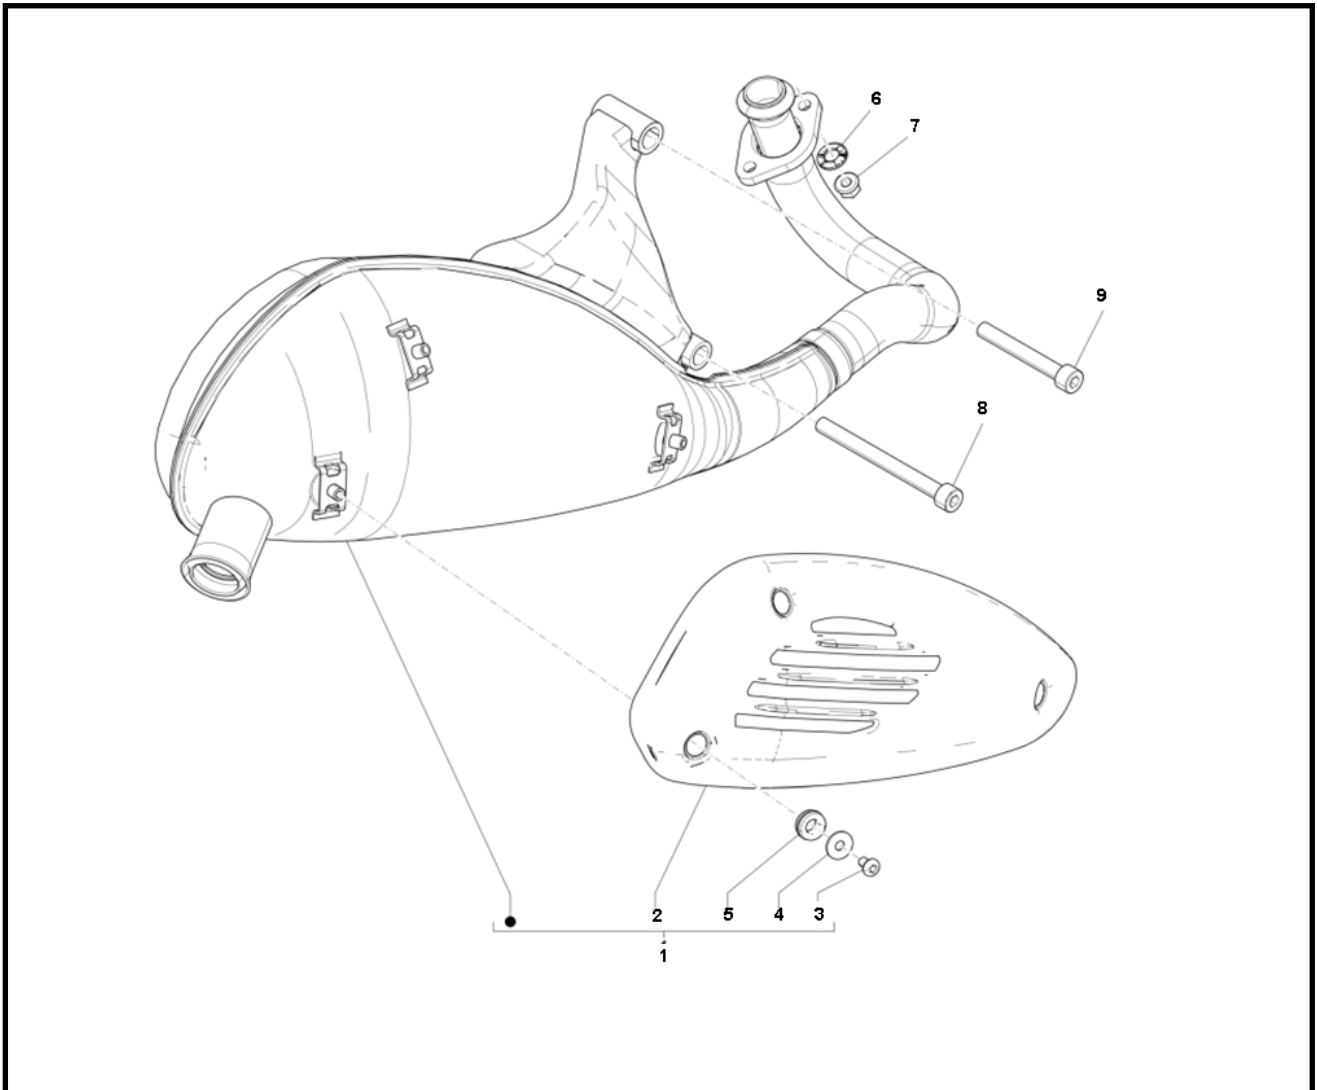

Marke Piaggio
 Modell PRIMA VERA
 Ausführung PRIMA VERA 4T 25KM/H
 g
 Zeichnung 46.UITLAAT (16989)

MOKiX

Verzeichnis	Artikelnummer	Beschreibung
01	21341	AUSPUFF PIAGGIO VESPA LX 4T 2V 25km/s ORG
02	845465	HITZBLECH PIAGGIO LX CHROM ORG
03	842908	nicht im Programm
04	841821	nicht im Programm
05	841782	nicht im Programm
06	834187	nicht im Programm
07	10145	verfallen MESSING HUTMUTTER M8 FLACH 10 stück
08	00H02500272	PIAGGIO INBUSBOLZEN 8mm 1.25x90
09	844470	nicht im Programm