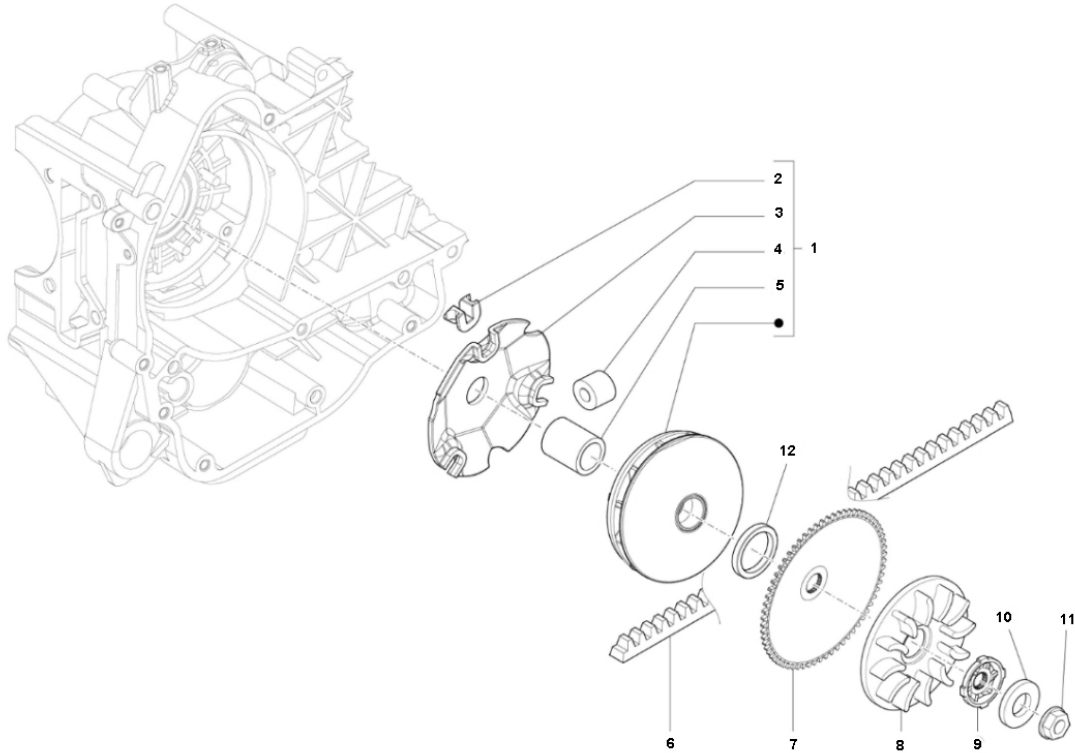

Marke Piaggio
 Modell PRIMA VERA
 Ausführung PRIMA VERA 4T 25KM/H
 g
 Zeichnung 47.VARIO (16990)

MOKiX

Verzeichnis	Artikelnummer	Beschreibung
01	3700	VARIATORSATZ PIAGGIO RUNNER STD 19 x15.5 SUPERTEC
02	88188	VARIATOR-GLEITSTÜCKE PIAGGIO 3st
03	480227	verfallen PIAGGIO WINKELSCHEIBE
04	CM1102045	nicht im Programm
05	480230	PIAGGIO AV 20x16-49 KUPPLUNGSBUCHSE
06	98207	KEILRIEMEN DAYCO 18 x756 PIAGGIO FLY/PRIMAVERA 4T
07	479561	PIAGGIO C13-C18 STARTERKRANZ
08	85599	VARIO/LÜFTERSCHEIBE PIAGGIO >99 NT PVC ST
09	20898	KICKSTARTER-KLAUE PIAGGIO SCOOTER NT
10	265300	PIAGGIO SCHEIBE 23 x 15 x 0.5
11	89872	POLRADMUTTER PIAGGIO/PEUGEOT/SYM 4T 10x1.25 (1)
12	90597	BEGRENZER RING 20x25x2 PIAGGIO/CHINA 4T SUPERTEC