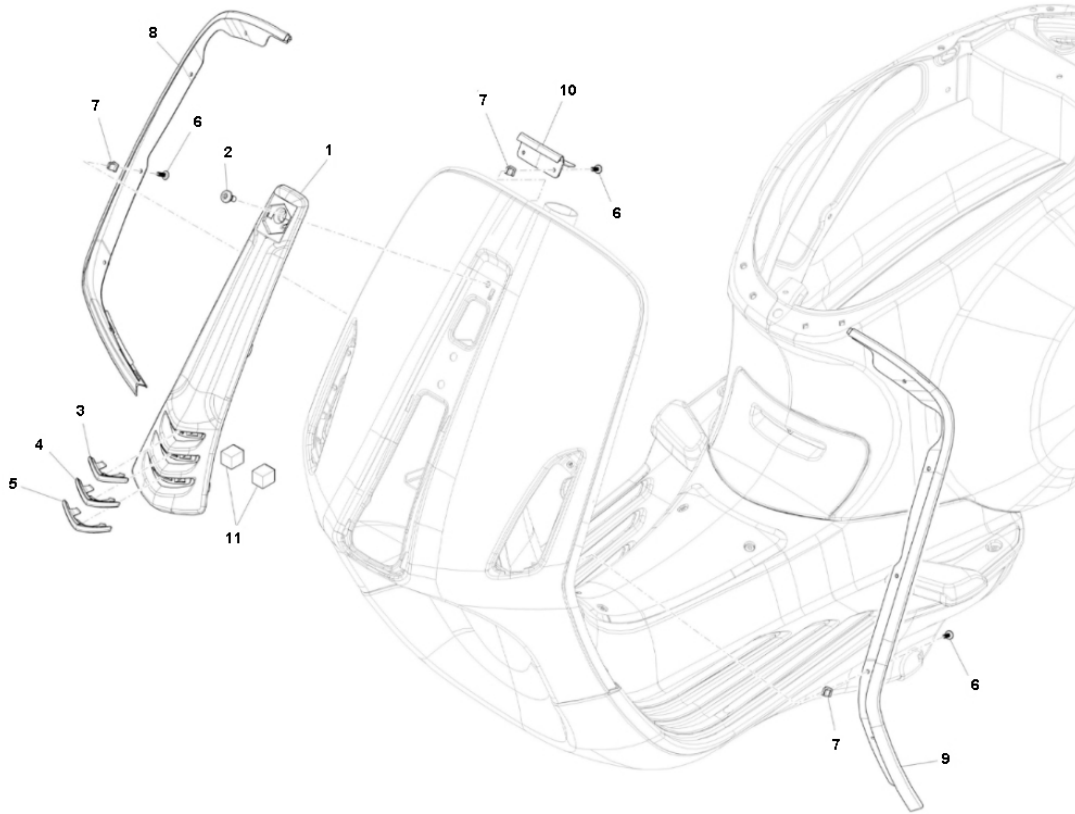

Marke Piaggio
 Modell PRIMA VERA
 Ausführung PRIMA VERA 4T 25KM/H
 g
 Zeichnung 48.VOORSCHERM (16991)

MOKiX

Verzeichnis	Artikelnummer	Beschreibung
01	1B000203	PIAGGIO PRIMAVERA/LX 2T 4T LENKERVERKLEIDUNG
02	CM179202	PIAGGIO PRIMAVERA BOLZEN
03	1B000272	PIAGGIO PRIMAVERA ZIERSTREIFEN OBEN
04	1B000273	PIAGGIO PRIMAVERA ZIERSTREIFEN FRONTVERKLEIDUNG
05	1B000274	PIAGGIO PRIMAVERA ZIERSTREIFEN FRONTVERKLEIDUNG
06	CM178603	nicht im Programm
07	157716	nicht im Programm
08	673639	PIAGGIO PRIMAVERA ZIERSTREIFEN BEINSCHUTZ RECHTS
09	673638	PIAGGIO PRIMAVERA ZIERSTREIFEN BEINSCHUTZ LINKS
10	674145	nicht im Programm
11	1B000203	PIAGGIO PRIMAVERA/LX 2T 4T LENKERVERKLEIDUNG