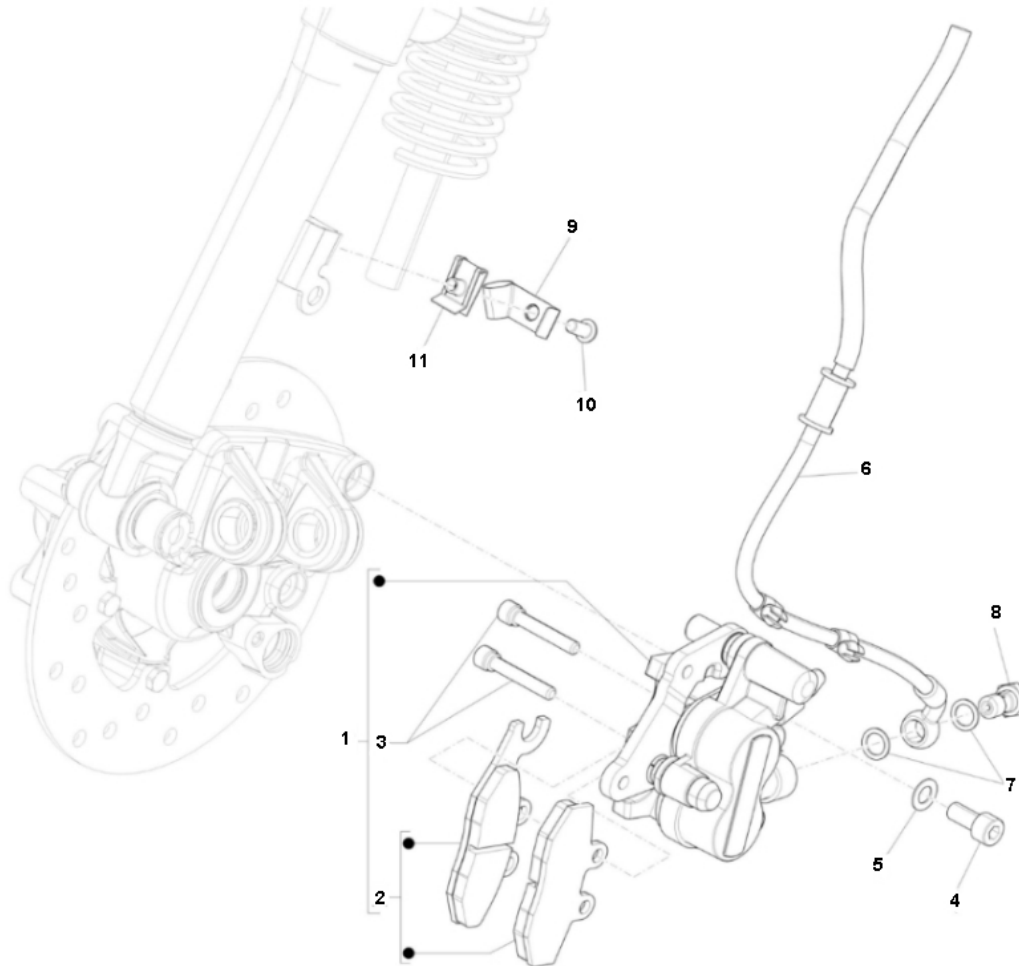

Marke Piaggio  
 Modell PRIMA VERA  
 Ausführung PRIMA VERA 4T 25KM/H  
 g  
 Zeichnung 49.VOOREM (16992)

**MOKiX**

Verzeichniss	Artikelnummer	Beschreibung
01	CM068301	BREMSSATTEL PIAGGIO PRIMAVERA/RUNNER '05/DNA ORG
01	92143	BREMSSATTEL PIAGGIO PRIMAVERA/RUNNER '05 SCHWARZ
02	225102620	BREMSBELAG RMS (PIAGGIO PRIMAVERA/FLY) CE
03	666139	nicht im Programm
04	319532	nicht im Programm
05	10315	UNTERLEGSCHIEBE M 8 ZINK 100st
06	1C000007	PIAGGIO PRIMAVERA BREMS SCHLAUCH VORNE
07	10153	KUPFERRING 10x14mm 10 stück
08	4475	HOHLSCHRAUBE/BREMSE GRIMECA UNTEN/OBEN (M10x1) (1)
09	1C000585	nicht im Programm
10	89888	BLECHMUTTER SATZ M6 METRISCH 10 stück
11	214612	INBUS-SCHRAUBE M6x 12 ZINK 25st