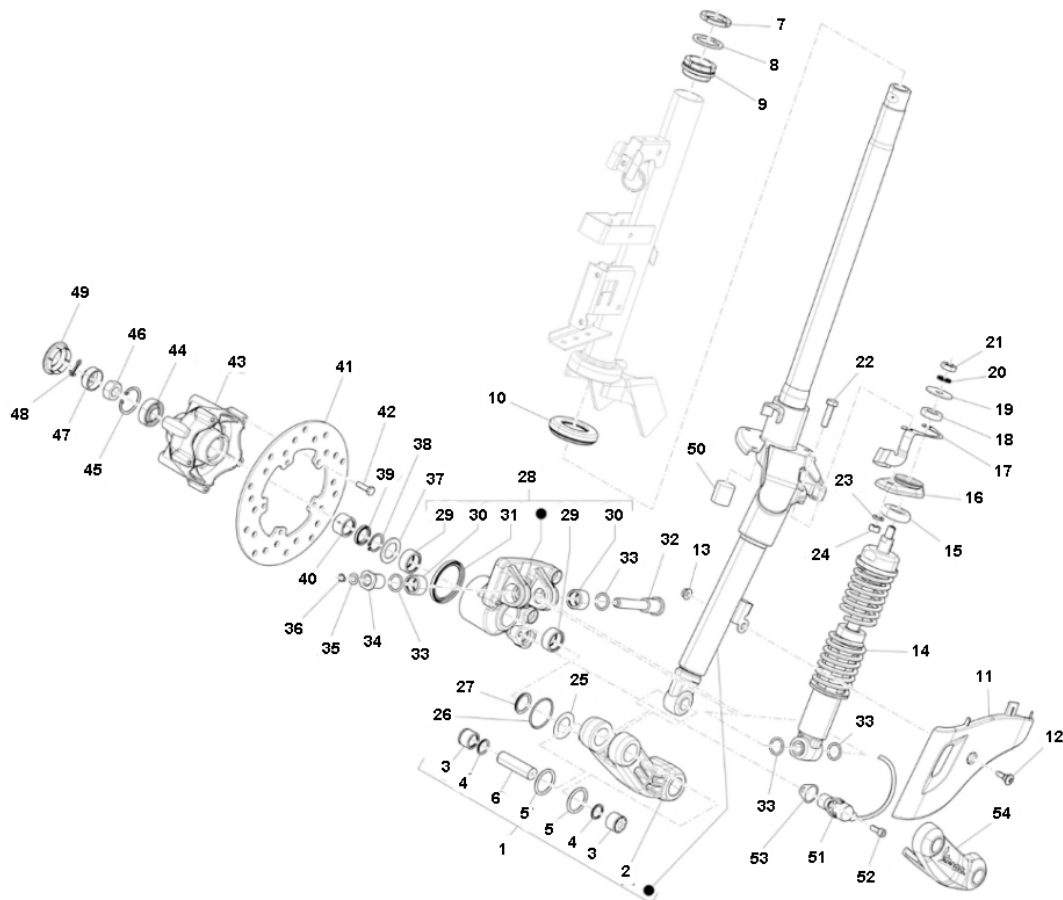

Marke Piaggio
 Modell PRIMA VERA
 Ausführung PRIMA VERA 4T 25KM/H
 g
 Zeichnung 50.VOORVORK (16993)

MOKiX

Verzeichnis	Artikelnummer	Beschreibung
01	6736595	nicht im Programm
02	6691315	nicht im Programm
03	100151190	KOLBENBOLZENLAGER EA22 PIA VESPA PX 125/SFERA 50
04	119219	PIAGGIO LX WELLENDICHTRING 20x15x3.5
05	006731	PIAGGIO O-RING
06	177451	PIAGGIO STIFT
07	0111094	PIAGGIO LENKKOPF MUTTER
08	0037514	nicht im Programm
09	6506934	nicht im Programm
10	6500754	nicht im Programm
11	1B000948	PIAGGIO PRIMAVERA GABEL-ABDECKUNG
12	89553	FLANSCH SCHRAUBEN SW10 M6x25 SILBER 10st
13	10191	FLANSMUTTER M6 10 stück
14	669166	nicht im Programm
14	92847	STOßDÄMPFER PIAGGIO/VESPA PRIMERA/SPRINT VORNE
15	174874	PIAGGIO STOßDÄMPFER GUMMI EXS-M02
16	668767	nicht im Programm
17	1C000327	nicht im Programm
18	174085	PIAGGIO STOßDÄMPFER GUMMI
19	10312	ZAHNSCHEIBE M8 ZINK 100st
20	012535	nicht im Programm
21	13.20200.0.00	KUPPLUNGSMUTTER BETA MC 10x1.25x6 ORG

Verzeichnis	Artikelnummer	Beschreibung
22	214830	INBUS-SCHRAUBE M8x30 ZINK 12st
23	10312	ZAHNSCHEIBE M8 ZINK 100st
24	10346	MUTTER M 8 ZINK KL.8 100st
25	177445	nicht im Programm
26	177408	PIAGGIO O-RING FUR GABEL VORNE
27	177521	PIAGGIO WELLENDICHTRING 26.5x21x3 GABEL VORNE
28	6691285	nicht im Programm
29	100151120	NADELLAGER HK2212 PIAGGIO VESPA ET4 125
30	1C000167	nicht im Programm
31	177494	PIAGGIO WELLENDICHTRING 56x46x4 GABEL VORNE VSX
32	1C000500	nicht im Programm
33	482302	nicht im Programm
34	1C000499	nicht im Programm
35	847183	DERBI U-SCHEIBE
36	10397	SEGERING AUSSEN 8mm 10st
37	006422	nicht im Programm
38	177414	PIAGGIO DISTANZSCHEIBE
39	177443	PIAGGIO WELLENDICHTRING 26x20x4 GABEL VORNE VSX
40	100151130	NADELLAGER HK2016 PIAGGIO VESPA LX 125
41	2018-1517	BREMSSCHEIBE PIA ZIP-SP/LX VORNE 200x96x4.2 IGM
42	1C000291	nicht im Programm
43	1C000383	nicht im Programm
44	177610	nicht im Programm
54	1C000835	PIAGGIO ABDECKKAPPE SCHWINGARM PRIMAVERA