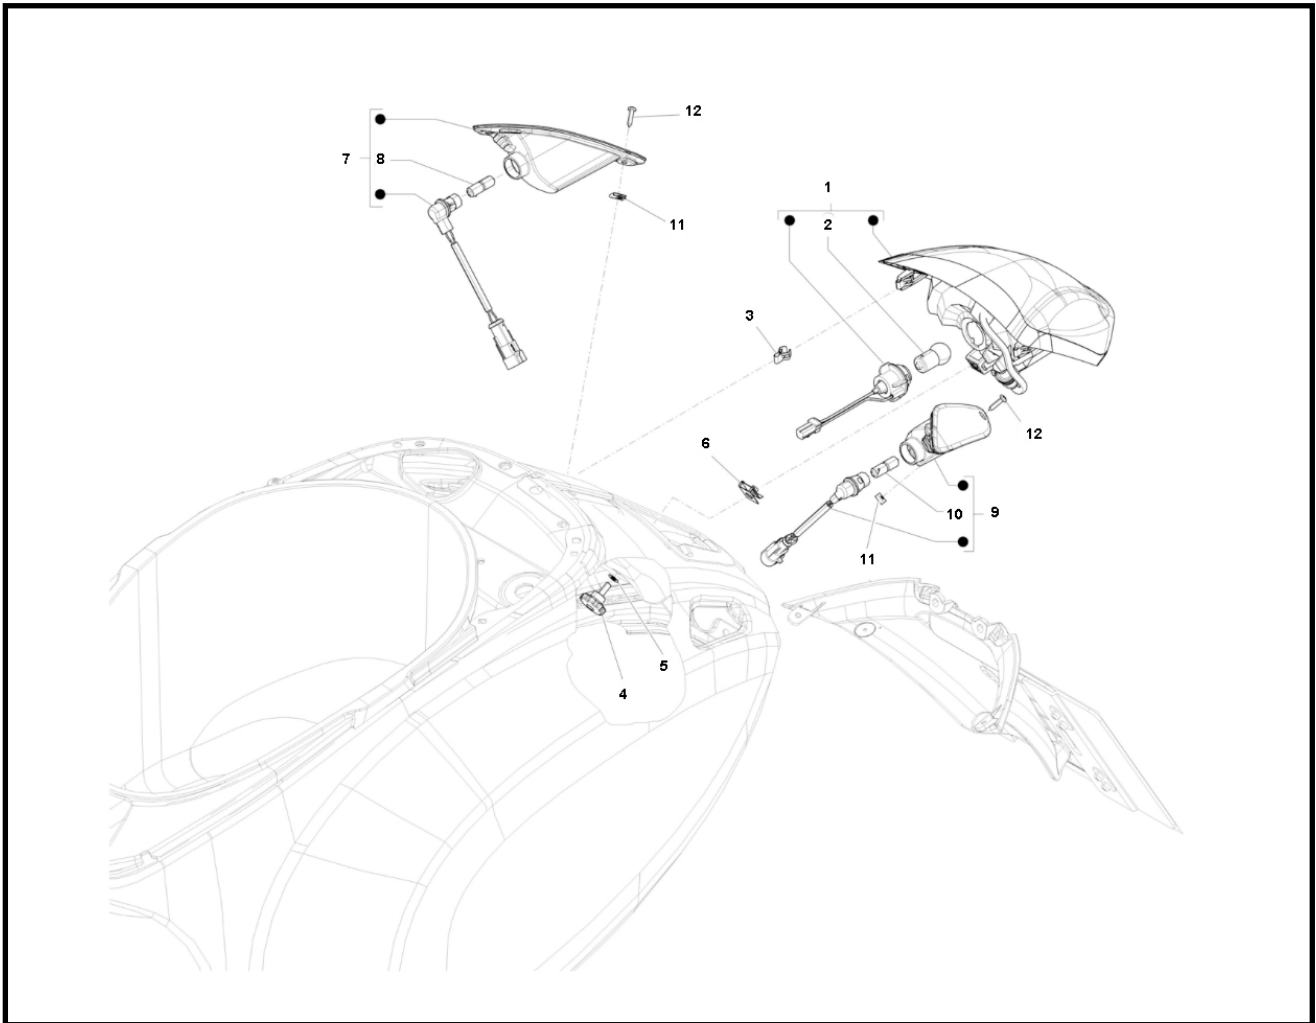

Marke Piaggio  
 Modell PRIMA VERA  
 Ausführung PRIMA VERA 2T 45KM/H  
 g  
 Zeichnung 02.ACHTERLICHT (17045)

Verzeichnis	Artikelnummer	Beschreibung
01	642946	PIAGGIO PRIMAVERA RÜCKLICHT
02	3235	zie 92457
03	D9004468091	nicht im Programm
04	1B000116	PIAGGIO PRIMAVERA/LX 2T 4T KNOFF
05	006975	PIAGGIO UNTERLEGSCHIEBE M11 x6 x0.5
06	89994	BLECHMUTTER SATZ M5 METRISCH 10 stück
07	642653	PIAGGIO PRIMAVERA BLINKER R.H.
08	91758	LAMPE BAX9S H6W 12V 6W HALOGEN ORANGE (1)
09	642652	PIAGGIO PRIMAVERA BLINKER L.H.
10	91758	LAMPE BAX9S H6W 12V 6W HALOGEN ORANGE (1)
11	10250	BLECHMUTTER 3.9mm 10 stück
12	008372	PIAGGIO KREUZKOPFSCHRAUBE 3.6x16