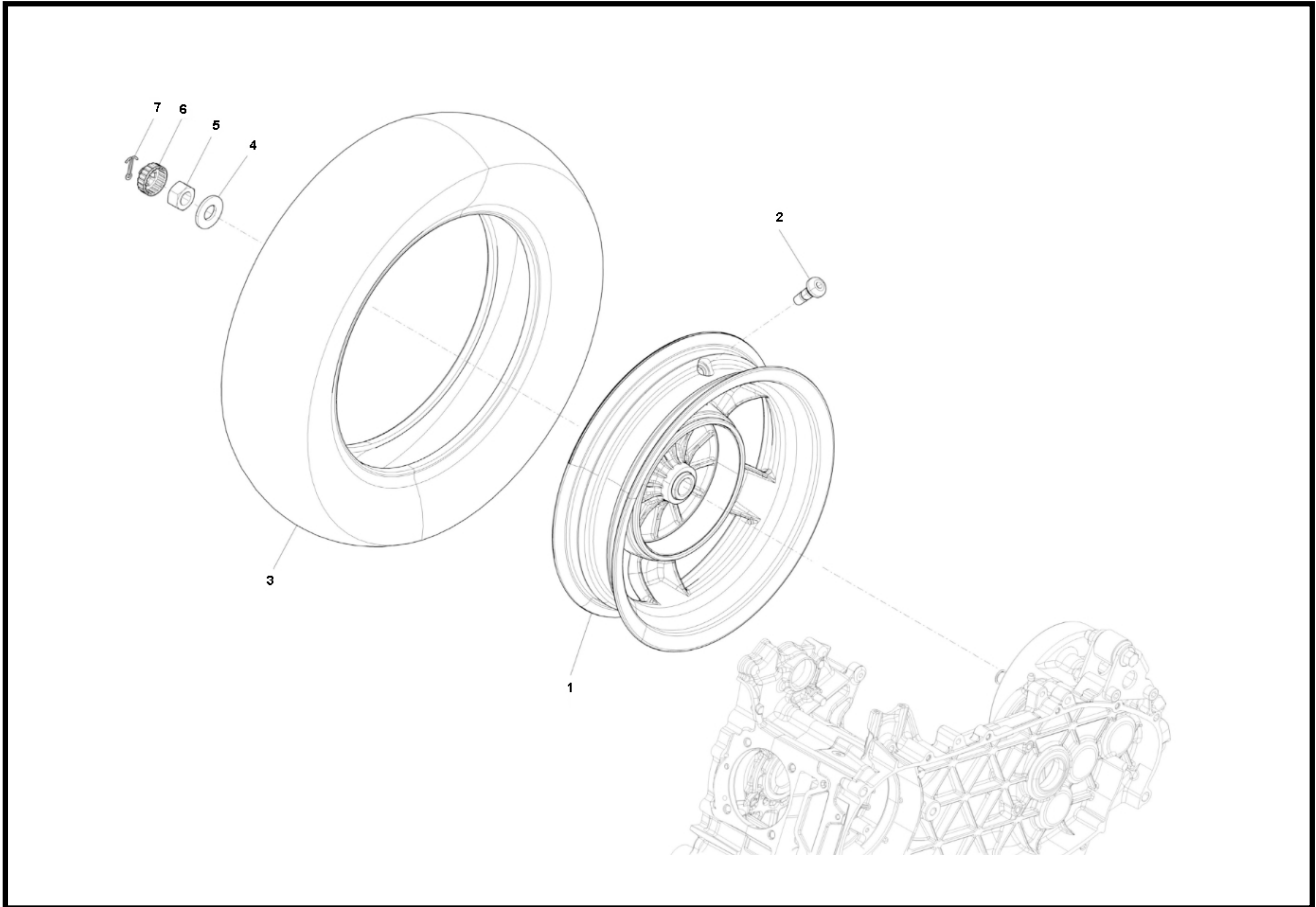

Marke Piaggio  
 Modell PRIMA VERA  
 Ausführung PRIMA VERA 2T 45KM/H  
 g  
 Zeichnung 04.ACHTERWIEL (17047)

Verzeichnis	Artikelnummer	Beschreibung
01	58644R	nicht im Programm
02	4345	VENTIL TUBELESS GRADE TR-413
03	1C000246	nicht im Programm
04	10190	KAROSSERIESCHEIBE ZINK12x36 10 stück
05	90411	ACHSMUTTER PIAGGIO 2T/4T16x1.25
06	90560	ACHSMUTTER KAPPE PIAGGIO 24mm/13mm (RMS)
07	10184	SPLINT ZINK 3.5x40mm 10 stück