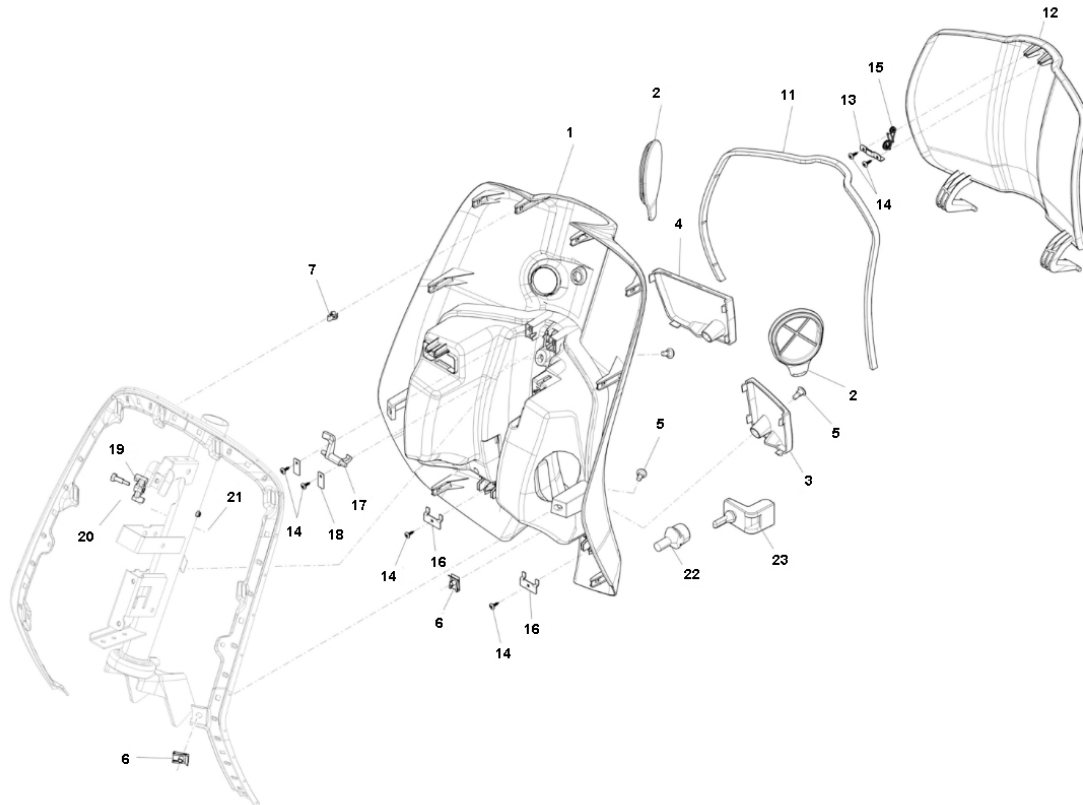

Marke Piaggio
 Modell PRIMA VERA
 Ausführung PRIMA VERA 2T 45KM/H
 g
 Zeichnung 05.BEENSCHILD (17048)

MOKiX

| Verzeichnis | Artikelnummer | Beschreibung |
|-------------|---------------|--|
| 01 | 67612500H7 | nicht im Programm |
| 02 | 657135 | PIAGGIO PRIMAVERA KAPPE |
| 03 | 675689000C | nicht im Programm |
| 04 | 675689000C | nicht im Programm |
| 05 | CM179202 | PIAGGIO PRIMAVERA BOLZEN |
| 06 | 89888 | BLECHMUTTER SATZ M6 METRISCH 10 stück |
| 07 | D9004468091 | nicht im Programm |
| 11 | CM006314 | PIAGGIO PRIMAVERA/LX 2T 4T GUMMI BEINSCHUTZ |
| 12 | 67612600H7 | nicht im Programm |
| 13 | 252420 | PIAGGIO FEDERHALTER |
| 14 | 259349 | zie 89882 |
| 15 | 577005 | PIAGGIO PRIMAVERA FEDER |
| 16 | 257614 | PIAGGIO SCHARNIER HALTER LH+RH ORG |
| 17 | 675478 | PIAGGIO PRIMAVERA/LX 2T 4T SICHERHEITSNOCKEN |
| 18 | 675490 | PIAGGIO PRIMAVERA MONTAGEPLATTE |
| 19 | 675489 | nicht im Programm |
| 20 | 299972 | PIAGGIO SCHRAUBE (M4X12.5) PRIMAVERA |
| 21 | 577620 | PIAGGIO PRIMAVERA MUTTER M4X0.7 H=3.2 |
| 22 | 581412 | PIAGGIO PRIMAVERA STOPFEN |
| 23 | 1B000487 | PIAGGIO PRIMAVERA HANDSCHUHKASTEN DECKEL |