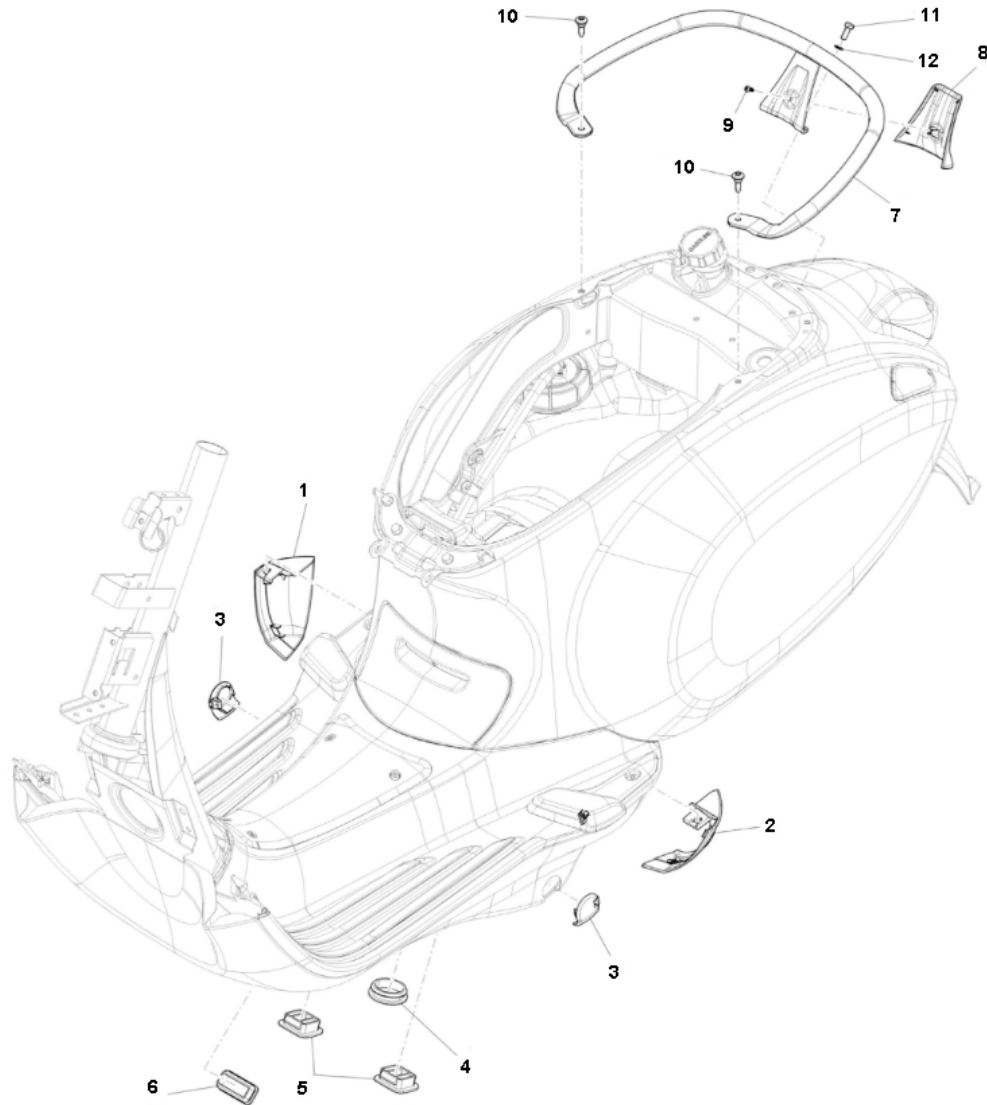

Marke Piaggio
 Modell PRIMA VERA
 Ausführung PRIMA VERA 2T 45KM/H
 9
 Zeichnung 06.BEUGEL (17049)

MOKiX

Verzeichnis	Artikelnummer	Beschreibung
01	673627	nicht im Programm
02	1B001011	nicht im Programm
03	675662	nicht im Programm
04	299559	PIAGGIO RAHMENSTOPFEN (rund)
05	299557	PIAGGIO RAHMENSTOPFEN (VIERECKIG)
06	1B000112	nicht im Programm
07	673634	PIAGGIO PRIMAVERA HANDGRIFF KOMPLETT
07	91439	GEPÄCKTRÄGER VESPA PRIMAVERA CHROM ST
08	673637	PIAGGIO PRIMAVERA ABDECKKAPPE GEPÄCKTRÄGER
09	268596	PIAGGIO SCHRAUBE
10	89553	FLANSCH SCHRAUBEN SW10 M6x25 SILBER 10st
11	89551	FLANSCH SCHRAUBEN SW10 M6x15 SILBER 10st
12	10311	ZAHNSCHEIBE M6 ZINK 100st