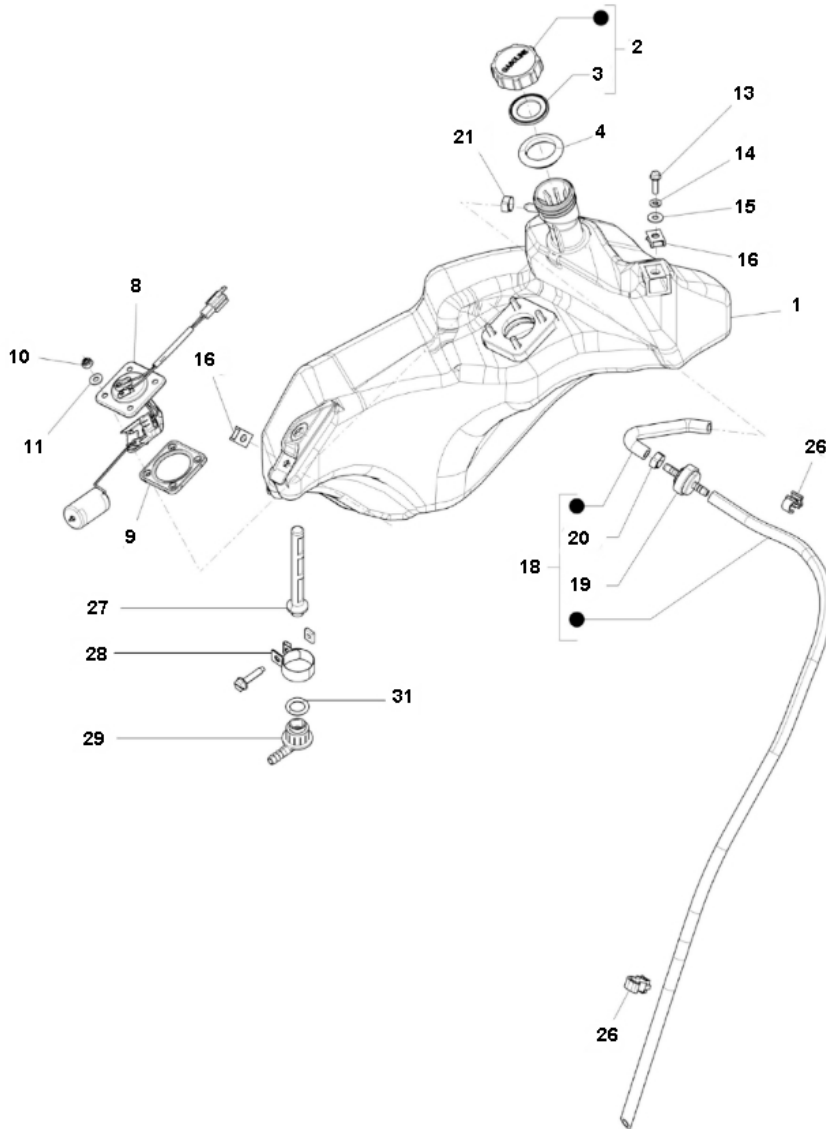

Marke Piaggio
 Modell PRIMA VERA
 Ausführung PRIMA VERA 2T 45KM/H
 g
 Zeichnung 07.BRANDSTOF TANK (17050)

MOKiX

Verzeichnis	Artikelnummer	Beschreibung
01	674863	nicht im Programm
02	656022	nicht im Programm
03	656021	nicht im Programm
04	620737	nicht im Programm
08	680056	PIAGGIO PRIMAVERA TANKGEBER
09	676200	nicht im Programm
10	709116	nicht im Programm
11	006125	nicht im Programm
13	89552	FLANSCH SCHRAUBEN SW10 M6x20 SILBER 10st
14	10311	ZAHNSCHEIBE M6 ZINK 100st
15	10314	UNTERLEGSCHIEBE M 6 ZINK 100st
16	89888	BLECHMUTTER SATZ M6 METRISCH 10 stück
18	1B000694	nicht im Programm
19	87525	BENZINFILTER UNI LUXE RUND 1/4
20	87338	zie 91922

Verzeichnis	Artikelnummer	Beschreibung
21	87338	zie 91922
26	CM013201	nicht im Programm
27	624522	nicht im Programm
28	88828	BENZINSCHLAUSCHELLE 8mm 20 stück BOLLARD
29	672538	nicht im Programm
31	235661	nicht im Programm