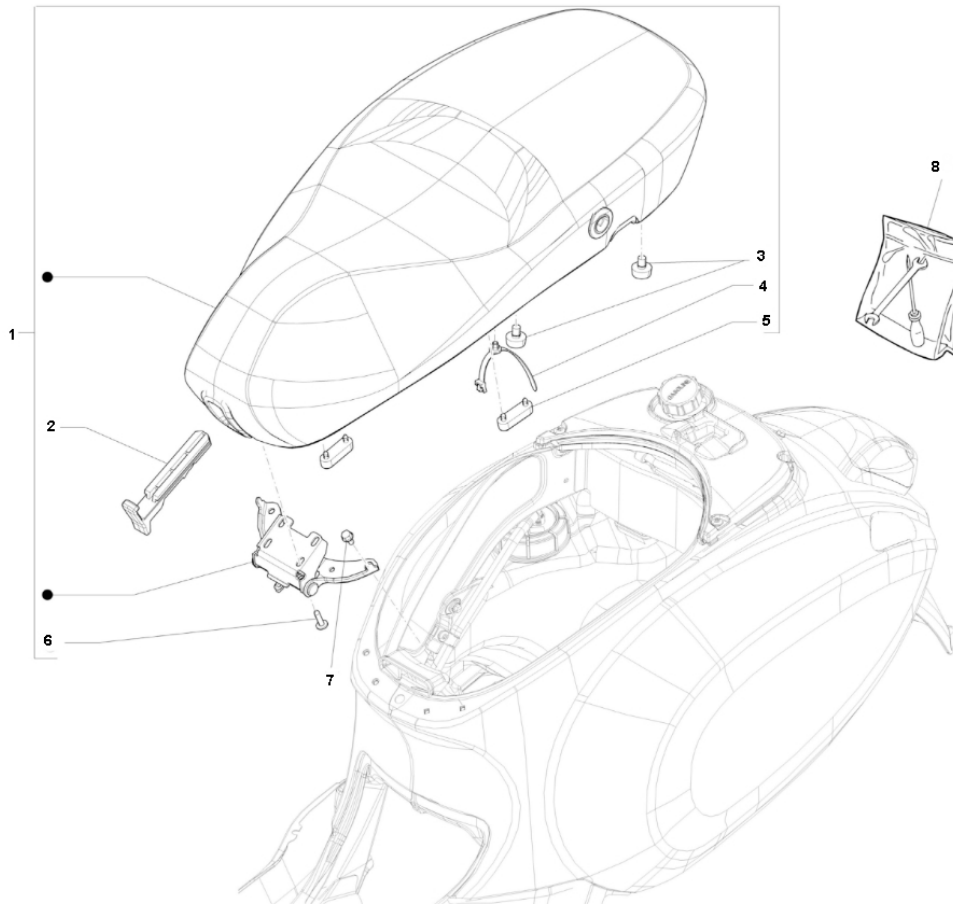

Marke Piaggio
 Modell PRIMA VERA
 Ausführung PRIMA VERA 2T 45KM/H
 g
 Zeichnung 08.BUDDY (17051)

MOKiX

Verzeichniss	Artikelnummer	Beschreibung
01	1B000345000C2	nicht im Programm
01	91836	SITZBEZUG PIAGGIO PRIMAVERA/SPRINT DAMA XTREME
01	91495	SITZBEZUG PIAGGIO PRIMAVERA BRAUN XTREME
01	91494	SITZBEZUG PIAGGIO PRIMAVERA CARBON/SCHWARZ XTREME
01	91493	SITZBEZUG PIAGGIO PRIMAVERA SCHWARZ XTREME
02	1B000086	nicht im Programm
03	577492	PIAGGIO DÄMPFER
04	6039	KABELBINDER/TEI-RIP 165mm SCHWARZ 100 stück
05	296456	PIAGGIO LX SITZBANKGUMMI 50x15x12
06	89552	FLANSCH SCHRAUBEN SW10 M6x20 SILBER 10st
07	89551	FLANSCH SCHRAUBEN SW10 M6x15 SILBER 10st
08	90320	WERKZEUG SATZ (4 teilig) TTOOLZ