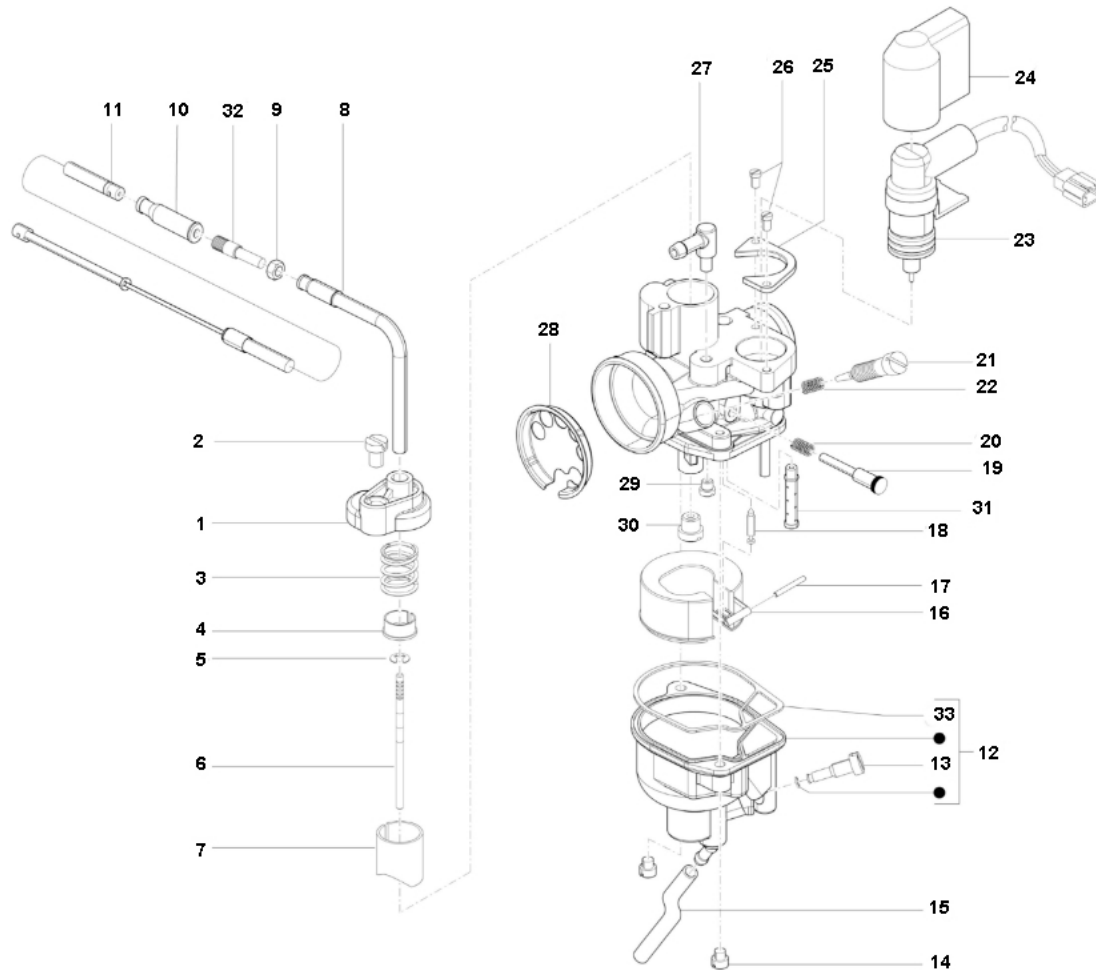

Marke Piaggio
 Modell PRIMA VERA
 Ausführung PRIMA VERA 2T 45KM/H
 g
 Zeichnung 09.CARBURATEUR (17052)

Verzeichnis	Artikelnummer	Beschreibung
01	14308.53	VERGASERDECKEL DELLORTO SCOOTER (1)
02	7526.36	VERGASERDECKELSCHRAUBE DELLORTO SCOOTER (1)
03	13686.61	GASSCHIEBERFEDER DELLORTO SCOOTER (1)
04	13687.21	FEDERTELLER DELLORTO SCOOTER (1)
05	13681.21	DÜSENNADELCLIP DELLORTO SCOOTER (1)
06	13680.12A	DÜSENNADEL DELLORTO SCOOTER (1)
07	14230.40	GASSCHIEBER PVHA 12 DELLORTO SCOOTER (1)
08	113903	nicht im Programm
09	120074	nicht im Programm
10	875551	nicht im Programm
11	890302	nicht im Programm
12	14363.96	SCHWIMMERKAMMER DELLORTO SCOOTER (1)
13	432456	PIAGGIO ABLASSSCHRAUBE SCHWIMMERKAMMER
14	13709.36	SCHWIMMERKAMMERSCHRAUBE DELLORTO SCOOTER (1)
15	CM112001	nicht im Programm
16	13700.1	SCHWIMMER DELLORTO SCOOTER (1)
17	288881	zie 13697.22
18	11668.05	SCHWIMMERNADEL DELLORTO SCOOTER (1)

Verzeichnis	Artikelnummer	Beschreibung
19	828074	PIAGGIO STOPFEN AN STELLESCHRAUBE
20	4670.61	STANDGASFEDER DELLORTO SCOOTER (1)
21	14056.37	LUFTSTELLSCHRAUBE DELLORTO SCOOTER (1)
22	1411.61	LUFTSTELLFEDER DELLORTO SCOOTER (1)
23	3183	ELEKTRISCHE CHOKE PEU/PIAGGIO/KYMCO/SYM JET/HOT 50
24	485671	nicht im Programm
25	13693.21	STARTERMONTAGE PLATTE DELL SCOOTER IMI (1)
26	13060.36	STARTERMONTAGE SCHRAUBE DELLORTO (1)
27	436206	nicht im Programm
28	827892	nicht im Programm
29	CM102103	nicht im Programm
30	CM101704	nicht im Programm
31	CM106230	nicht im Programm
32	288868	nicht im Programm
33	52622.77	DICHTUNGSSATZ PHVA DELLORTO SCOOTER (1)