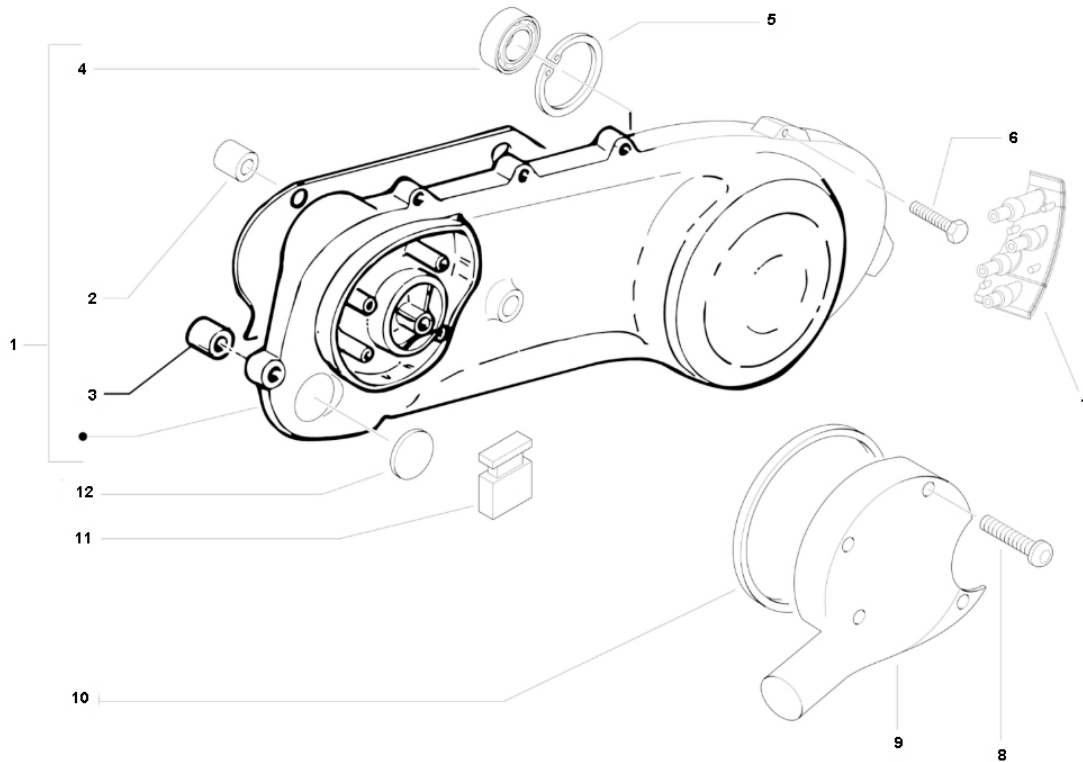

Marke Piaggio
 Modell PRIMA VERA
 Ausführung PRIMA VERA 2T 45KM/H
 g

MOKiX

Zeichnung 11.CARTERDEKSEL (17054)

Verzeichnis	Artikelnummer	Beschreibung
01	8284535	nicht im Programm
02	90446	KICKSTARTER BUCHSE PIAGGIO 20x16x26
03	90946	BUSCHE ANLASSER FREILAUF PIAGGIO 2T/4T 12x8x8
04	90440	LAGER NTN 638-2Z 9-28- 8 (1)
05	10205	SEGERING AUSSEN 16mm 10st
06	89559	FLANSCH SCHRAUBEN SW10 M6x35 SILBER 10st
07	833700	nicht im Programm
08	435295	PIAGGIO SCHRAUBE LUFTEINLASS C14
09	830821	PIAGGIO 2T 07-09 E2 KICKSTARTERDECKEL
10	482432	PIAGGIO GUMMIDICHTUNG LUFTEINLASS
11	86129	ANSCHLAGGUMMI HAUPTSTÄNDER PIAGGIO NT ORG
12	86130	VARIATORDECKEL-GUMMI PIAGGIO AT ORG