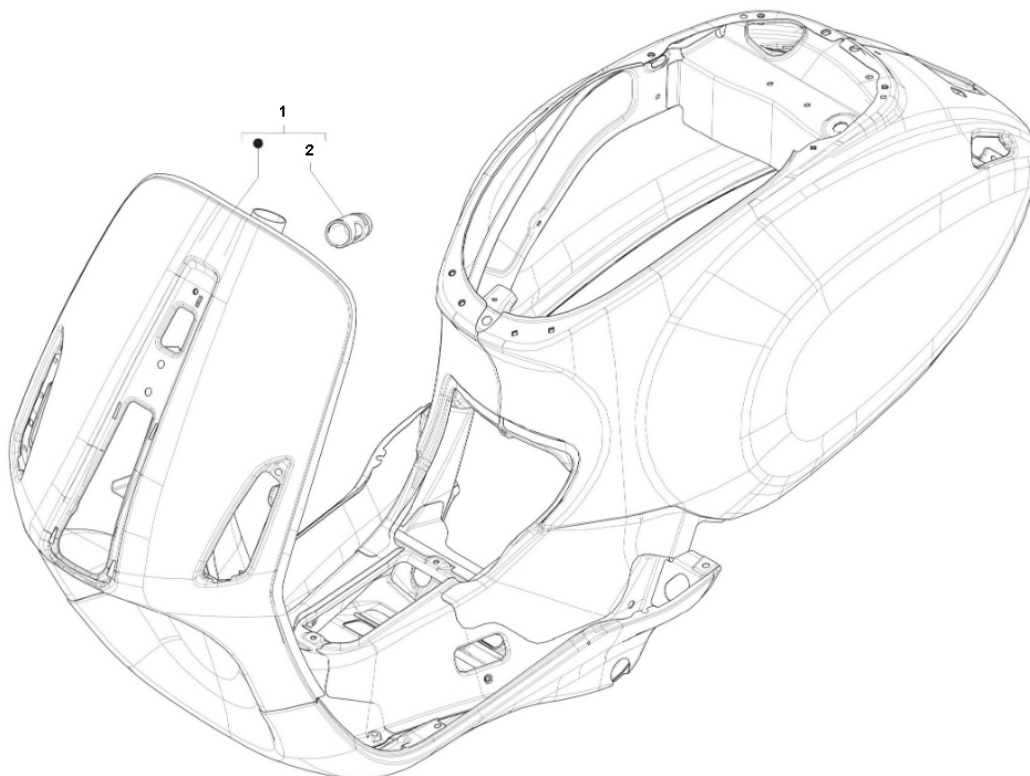

Marke Piaggio  
Modell PRIMA VERA  
Ausführung PRIMA VERA 2T 45KM/H  
g  
Zeichnung 12.FRAME (17055)

**MOKiX**

Verzeichnis	Artikelnummer	Beschreibung
01	67358001	nicht im Programm
02	298604	ZÜNDSCHLOßGEHAUSE PIAGGIO RUNNER/ET4/ICE