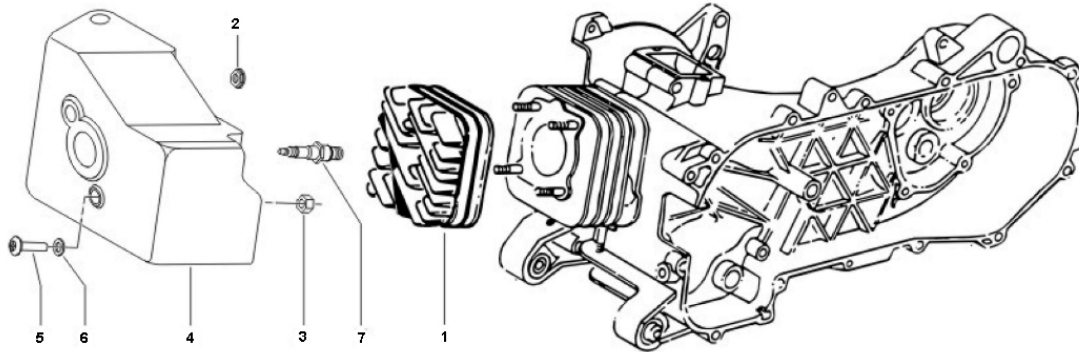

Marke Piaggio
 Modell PRIMA VERA
 Ausführung PRIMA VERA 2T 45KM/H
 g
 Zeichnung 14.KOELKAP (17057)

MOKiX

Verzeichnis	Artikelnummer	Beschreibung
01	9805	ZYLINDERKOPF PIAGGIO TYPHOON/ZIP 40mm RMS
02	10191	FLANSCHMUTTER M6 10 stück
03	10305	MUTTER M 6 ZINK KL.8 100st
04	21201	ABDECKUNG ZYLINDERKOPF PIAGGIO NM SCHWARZ ORG
05	008375	nicht im Programm
06	078307	nicht im Programm
07	3318	ZÜNDKERZE NGK B 9ES (1)