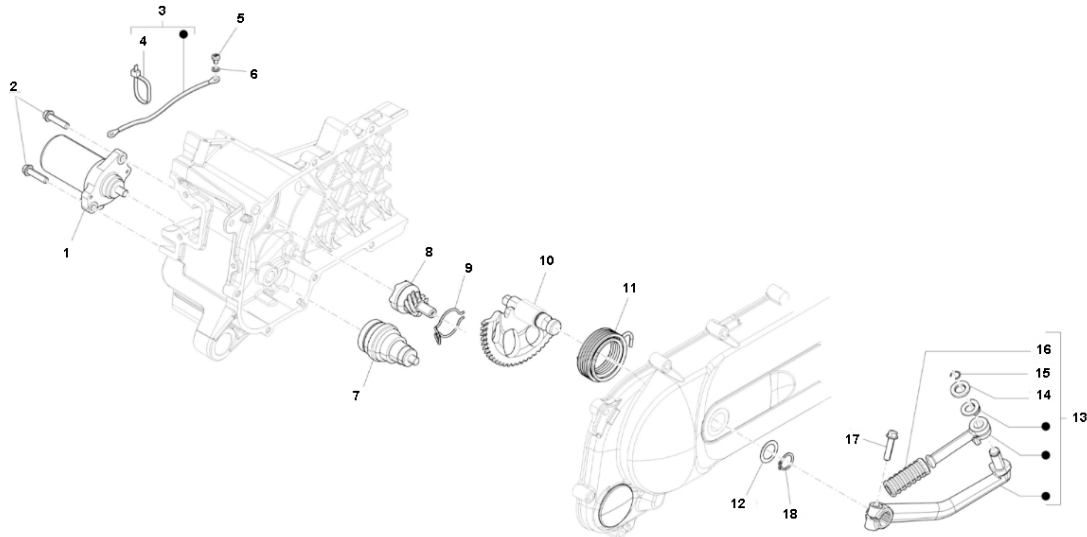

Marke Piaggio
 Modell PRIMA VERA
 Ausführung PRIMA VERA 2T 45KM/H
 g
 Zeichnung 16.KICKSTARTER (17059)

Verzeichnis	Artikelnummer	Beschreibung
01	82530R	nicht im Programm
02	89552	FLANSCH SCHRAUBEN SW10 M6x20 SILBER 10st
03	832358	nicht im Programm
04	145298	PIAGGIO TIE-RIPS
05	015585	PIAGGIO KREUZSCHLITZSCHRAUBE M5 x 12
06	006965	PIAGGIO UNTERLEGSCHIEBE M10 x 5 x 0.5
07	20505	ANLASSER GETRIEBE PIAGGIO SCOOTERS ORG
08	5260	KICKSTARTER-ZAHNRAD PIAGGIO 50cc 2T SP
09	830212	KICKSTARTER-ZAHNRADFEDER PIAGGIO 4T 2V/4V ORG
10	3976	KICKSTARTER-ACHSE PIAGGIO 50cc 2T/4T SCOOTER SP
11	4293	KICKSTARTER FEDER PIAGGIO
12	433987	PIAGGIO SCHEIBE 24 x 16 x 0.6 1st
13	969421	KICKSTARTER PIAGGIO LX50/FLY/ET4 4T ALU ORG
14	016404	PIAGGIO U-SCHEIBE RUNNER 4.3x7.3x0.09
15	288041	PIAGGIO SEGERING STARTER 8/11mm
16	286217	nicht im Programm
17	B016774	nicht im Programm
18	10205	SEGERING AUSSEN 16mm 10st