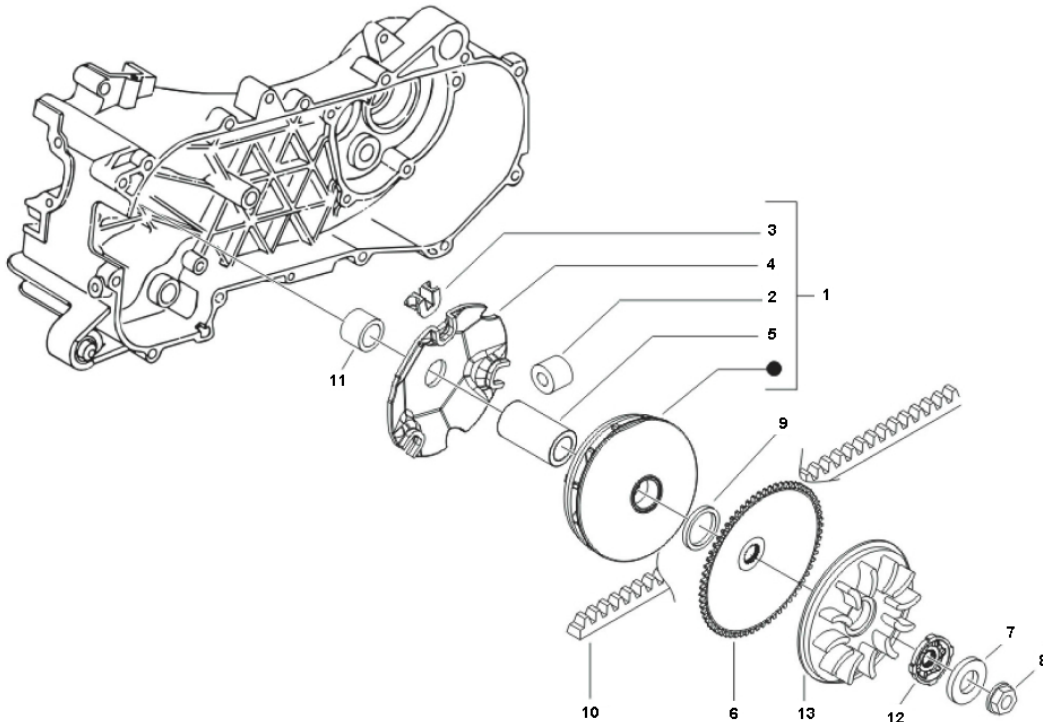

Marke Piaggio
 Modell PRIMA VERA
 Ausführung PRIMA VERA 2T 45KM/H
 g
 Zeichnung 17.VARIO (17060)

Verzeichnis	Artikelnummer	Beschreibung
01	CM110301	PIAGGIO C13-C14-C25-C16 KUPPLUNG
02	100450750	VARIO ROLLEN (6) 19x15.5 MKX 7.5gr
03	88188	VARIATOR-GLEITSTÜCKE PIAGGIO 3st
04	480227	verfallen PIAGGIO WINKELSCHEIBE
05	480230	PIAGGIO AV 20x16-49 KUPPLUNGSBUCHSE
06	479561	PIAGGIO C13-C18 STARTERKRANZ
07	265300	PIAGGIO SCHEIBE 23 x 15 x 0.5
08	89872	POLRADMUTTER PIAGGIO/PEUGEOT/SYM 4T 10x1.25 (1)
09	CM100609	nicht im Programm
10	436864	nicht im Programm
11	479495	PIAGGIO SCHEIBE 26x15-5.5
12	20898	KICKSTARTER-KLAUE PIAGGIO SCOOTER NT
13	85599	VARIO/LÜFTERSCHEIBE PIAGGIO >99 NT PVC ST