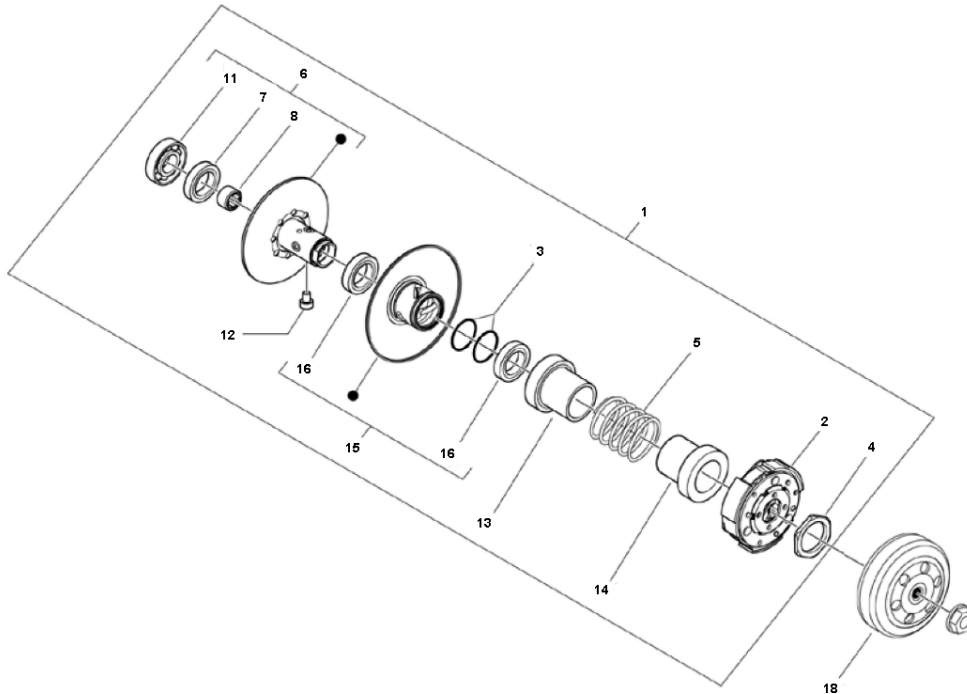

Marke Piaggio
 Modell PRIMA VERA
 Ausführung PRIMA VERA 2T 45KM/H
 g
 Zeichnung 18.KOPPELING (17061)

Verzeichniss	Artikelnummer	Beschreibung
01	3608	KUPPLUNG MINARELLI/PEU/PIAGGIO/KYMCO 107 KOMPLETT
02	25930	KUPPLUNGSBELÄGE MINARELLI/PIAGGIO 107mm STD
03	289840	PIAGGIO O-RING KUPPLUNG 40x2 AR C02
04	107013	MUTTER FUR KUPPLUNG MINARELLI/PEUGEOT/PIAGGIO 28x1
05	478028	PIAGGIO C19-C25 KUPPLUNGSDRUCKFEDER
06	4795526	PIAGGIO RIEMENSCHLEIBE AUSSEN
07	006624	PIAGGIO CIRCLIP 24mm
08	289952	PIAGGIO KUPPLUNG NADELLAGER 310-8079
11	82655R	PIAGGIO LAGER
12	482766	PIAGGIO GLEITSTIFT KUPPLUNG AR C13
13	483443	PIAGGIO BUCHSE Q=60/43-32 C02
14	487935	PIAGGIO ABDECKUNG KUPPLUNG
15	89073	WANDLER AUSSEN SCHEIBE PIAGGIO SCOOTER OT
16	10131	WELLENDICHTRING 34 x 39 x 3 DG ARUSO
18	289933	PIAGGIO NSP-C02-C15 KUPPLUNGSGLOCKE