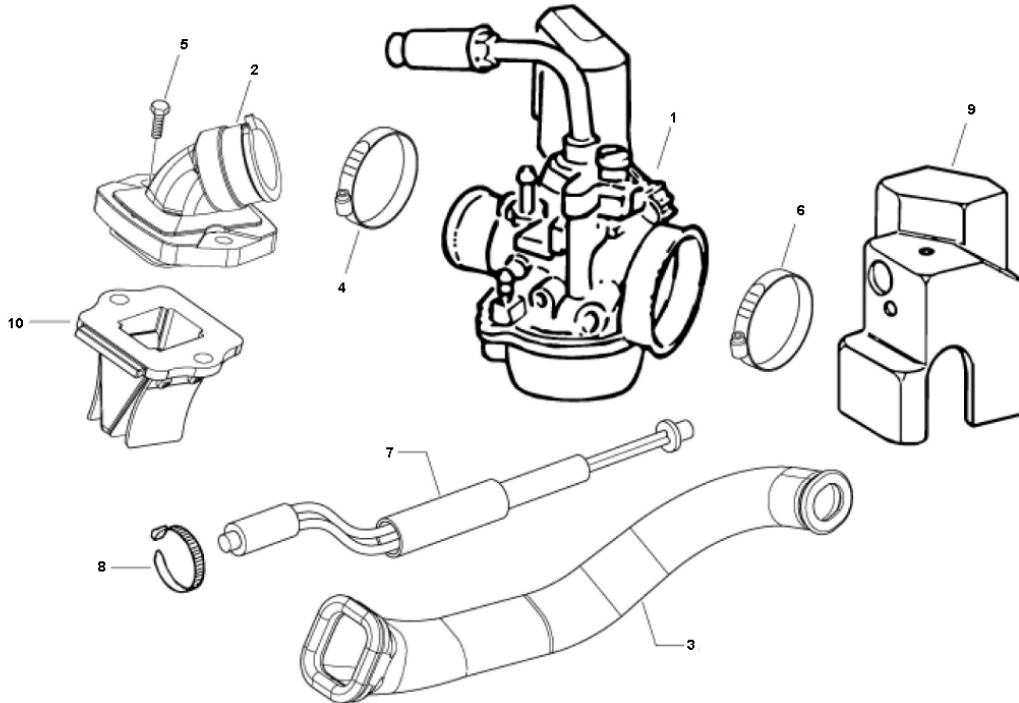

Marke Piaggio  
 Modell PRIMA VERA  
 Ausführung PRIMA VERA 2T 45KM/H  
 g  
 Zeichnung 19.CARBURATEUR (17062)

**MOKiX**

Verzeichnis	Artikelnummer	Beschreibung
01	1A001894	nicht im Programm
02	830939	nicht im Programm
03	21192	HEIZUNGSSCHLAUCH VERGASER DELLORTO/WEBER ORG
04	88223	SCHLAUCHSCHELLE-9 INOX 10x24 pro stuck
05	830487	DERBI BOLZEN
06	87654	SCHLAUCHSCHELLE-9 INOX 16x25 (1)
07	82961R	nicht im Programm
08	145298	PIAGGIO TIE-RIPS
09	21191	HEIZUNGSGUMMI VERGASER DELLORTO/WEBER
10	4291	MEMBRANE PIAGGIO RUNNER/NRG 4-LAMELLEN RMS