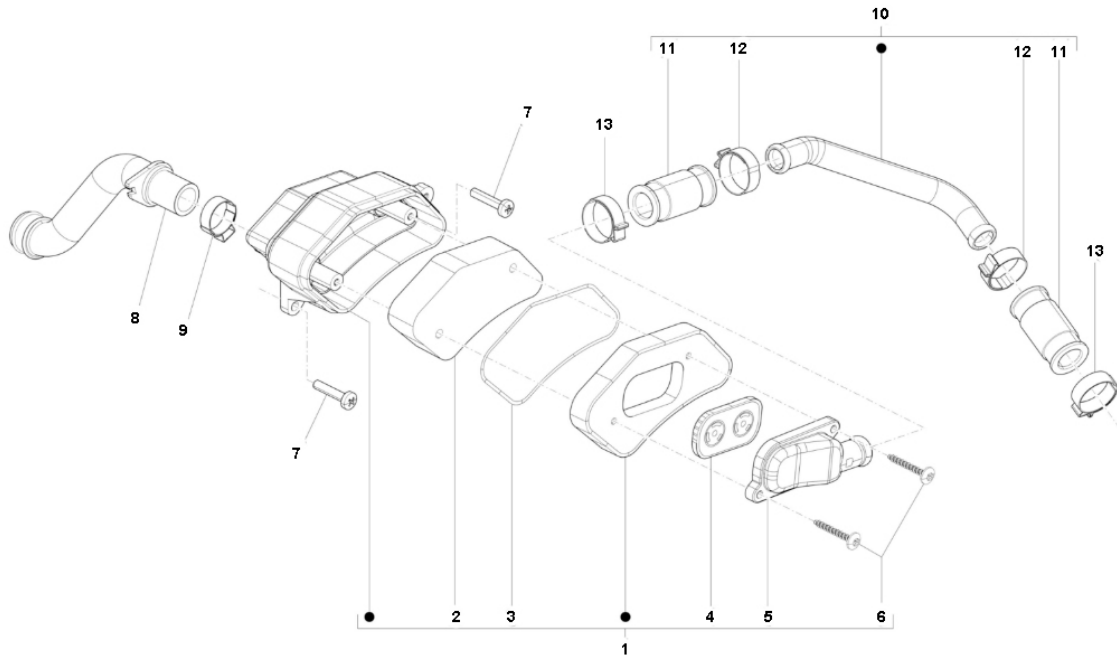

Marke Piaggio
 Modell PRIMA VERA
 Ausführung PRIMA VERA 2T 45KM/H
 g
 Zeichnung 20.SLS (17063)

Verzeichnis	Artikelnummer	Beschreibung
01	8318594	nicht im Programm
02	486942	nicht im Programm
03	486943	PIAGGIO LUFTFILTERDICHTUNG
04	82758R	PIAGGIO MEMBRAN LUFTFILTER
05	827209	PIAGGIO C25 MEMBRAN-LUFTFILTERKASTEN
06	259349	zie 89882
07	015597	PIAGGIO KREUZKOPFSCHRAUBE M5 x 25
08	827208	PIAGGIO C25-C36 LUFTFILTERSCHLAUCH
09	88368	SCHLAUCHSCHELLE-9 INOX 20x32 pro stuck
10	827441	nicht im Programm
11	827443	PIAGGIO SCHLAUCH SLS PRIMAVERA/ZIP
12	827444	PIAGGIO C25 SCHLAUCHSCHELLE
13	827444	PIAGGIO C25 SCHLAUCHSCHELLE