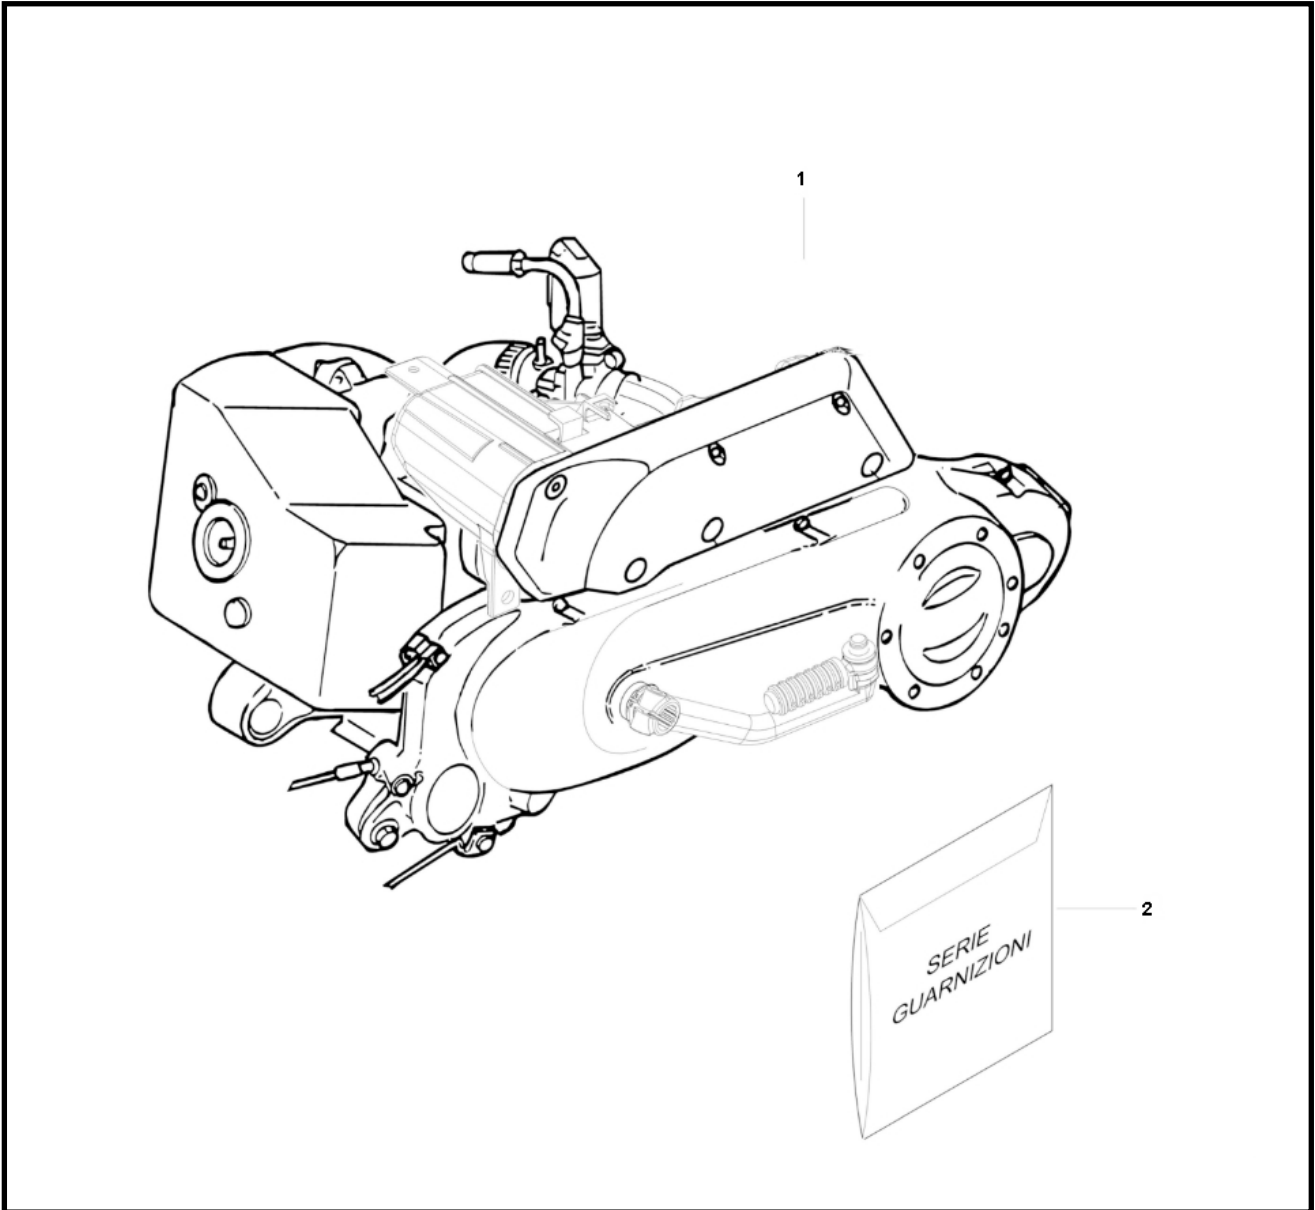

Marke Piaggio
Modell PRIMA VERA
Ausführung PRIMA VERA 2T 45KM/H
g
Zeichnung 24.MOTOR (17067)

Verzeichnis	Artikelnummer	Beschreibung
01	CM1453125	nicht im Programm
02	1R000125	nicht im Programm