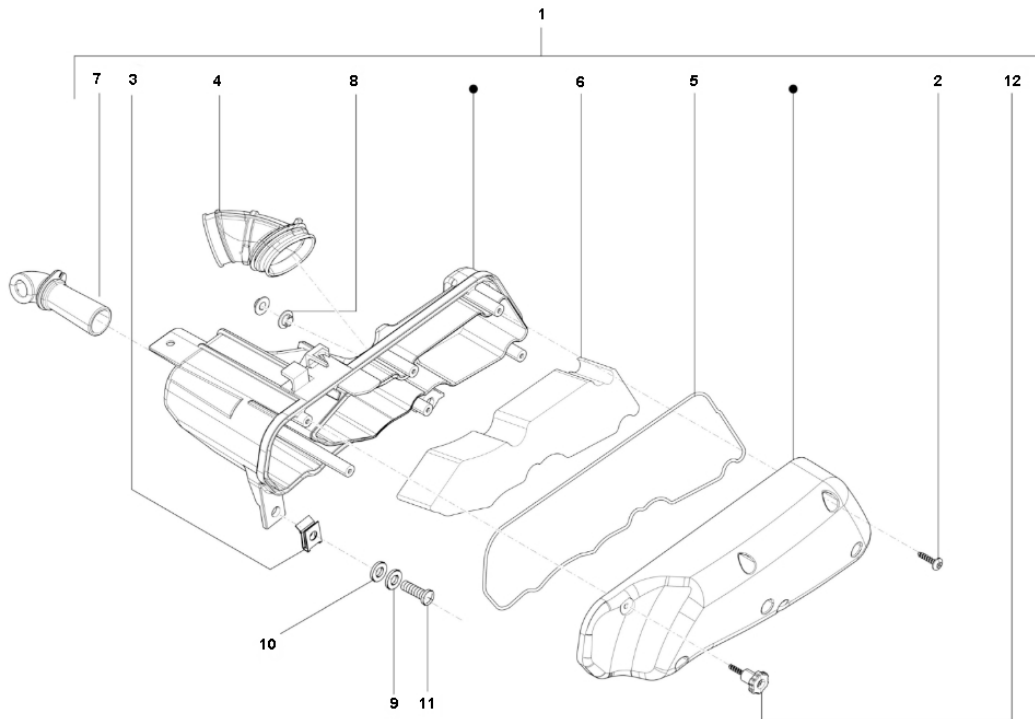

Marke Piaggio  
 Modell PRIMA VERA  
 Ausführung PRIMA VERA 2T 45KM/H  
 g  
 Zeichnung 25.LUCHTFILTER (17068)

Verzeichnis	Artikelnummer	Beschreibung
01	843882	nicht im Programm
02	258146	PIAGGIO SCHRAUBE D3 x 30
03	89888	BLECHMUTTER SATZ M6 METRISCH 10 stück
04	20881	ANSAUGGUMMI PIAGGIO SCOOTER NT C25/C36 ORG
05	487718	PIAGGIO LUFTFILTERDICHTUNG
06	AF0013	FILTERFOAM PIAGGIO TYPHOON PRO.S RED
07	840159	nicht im Programm
08	830056	PIAGGIO BUCHSE
09	10314	UNTERLEGSCHIEBE M 6 ZINK 100st
10	10311	ZAHNSCHIEBE M6 ZINK 100st
11	015759	nicht im Programm
12	479132	nicht im Programm