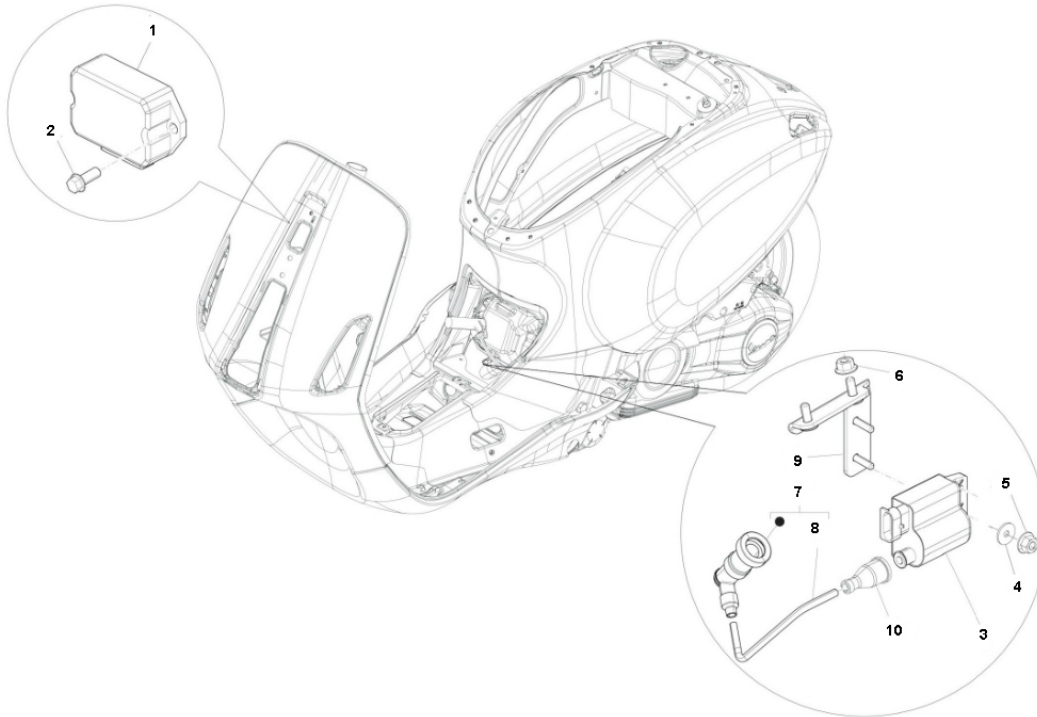

Marke Piaggio  
 Modell PRIMA VERA  
 Ausführung PRIMA VERA 2T 45KM/H  
 g  
 Zeichnung 26.SPANNUNGSREGELAAR (17069)

**MOKiX**

Verzeichnis	Artikelnummer	Beschreibung
01	20924	SPANNUNGSREGLER PIA SCOOTERS neues type ELEC
02	89551	FLANSCH SCHRAUBEN SW10 M6x15 SILBER 10st
03	20927	ZÜNDSPULE PIAGGIO RUNNER NT ZIP 2000+CDI CATALYZER
04	016686	PIAGGIO UNTERLEGSHEIBE
05	241937	PIAGGIO FLANSCHMUTTER M 5
06	D9004174001	nicht im Programm
07	9699	KERZENSTECKER NGK 90grad LB05F
08	7398	ZÜNDKERZENKABEL 7mm SCHWARZ pro METER
09	1D000232	nicht im Programm
10	231571	PIAGGIO C01<->C36 ZÜNDKERZEN GUMMI