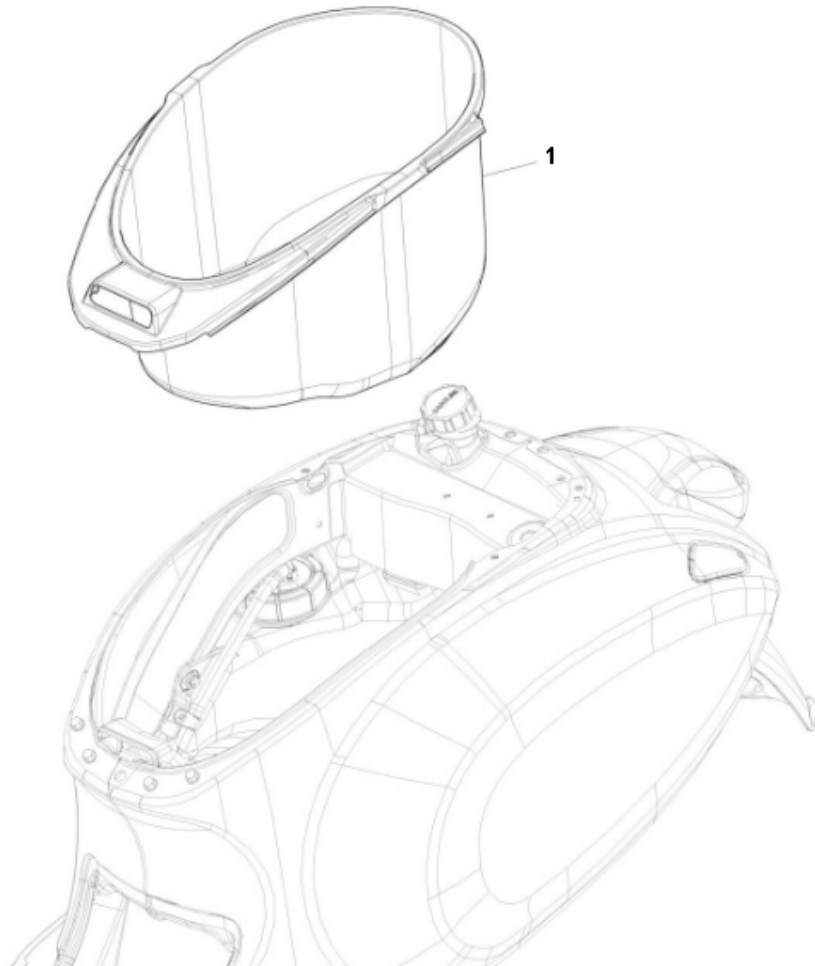

Marke Piaggio  
Modell PRIMA VERA  
Ausführung PRIMA VERA 2T 45KM/H  
g  
Zeichnung 27.HELMBAK (17070)

| Verzeichnis | Artikelnummer | Beschreibung                          |
|-------------|---------------|---------------------------------------|
| 01          | 673615        | HELMFACH PIAGGIO PRIMAVERA/SPRINT ORG |