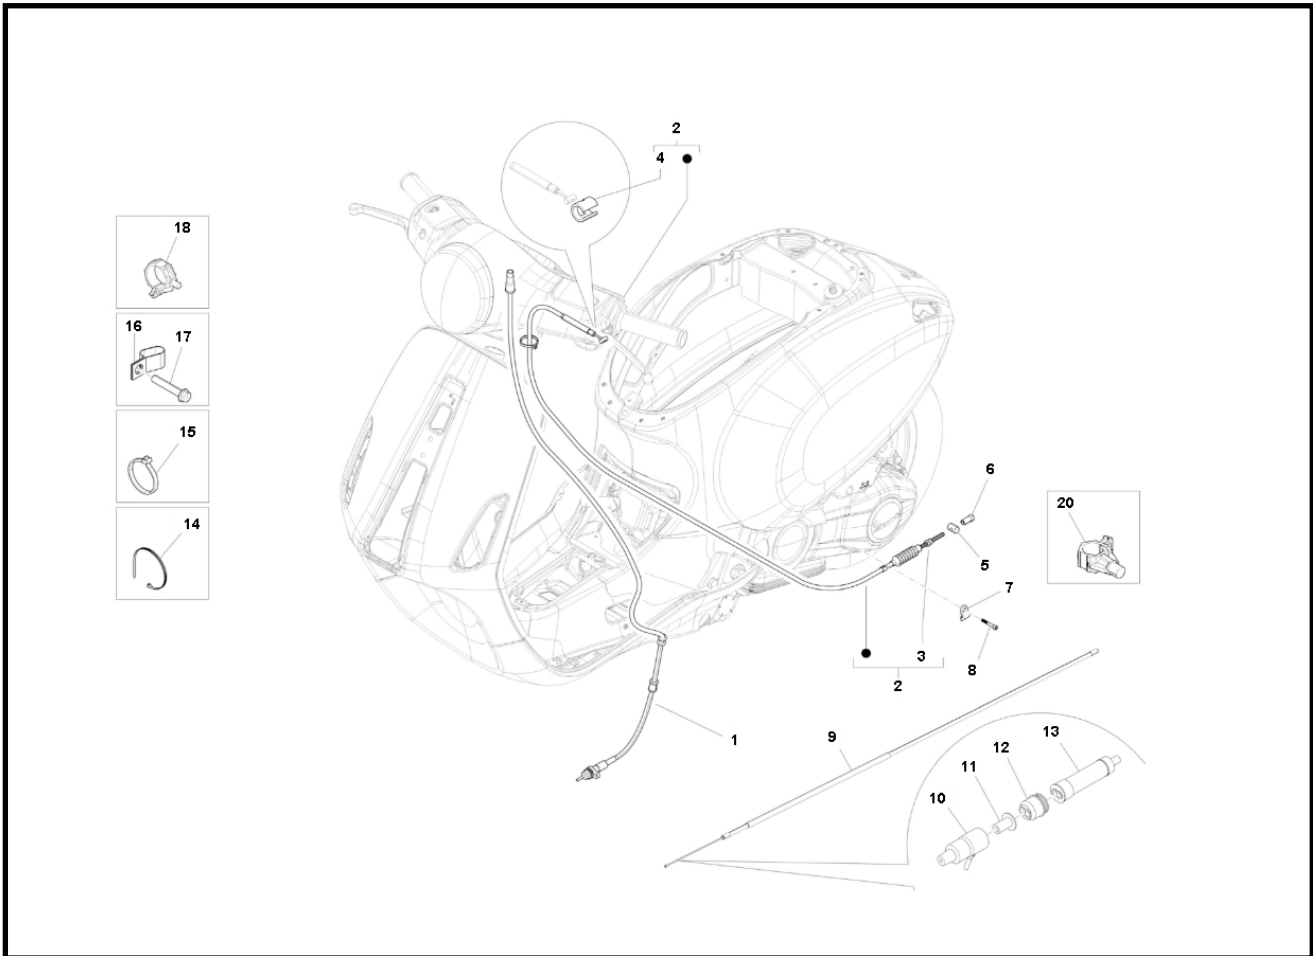

Marke Piaggio
 Modell PRIMA VERA
 Ausführung PRIMA VERA 2T 45KM/H
 g
 Zeichnung 29.KABELS (17072)

Verzeichnis	Artikelnummer	Beschreibung
01	21373	TACHOANTRIEB PIAGGIO PRIMAVERA DIGITAAL ORG
02	669209	PIAGGIO PRIMAVERA BREMSZUG HINTEN KOMPLETT
03	598918	nicht im Programm
04	266040	verfallen PIAGGIO M05-M06 HINTERRADBREMSZUG
05	88348	BUCHSE BREMSZUG 12 x 20
06	9702	MUTTER FUR BREMSTANGE/KABEL DIV SCOOTERS
07	564497	PIAGGIO KABELKLEMME
08	B016774	nicht im Programm
09	1C000355	nicht im Programm
10	271977	PIAGGIO GASZUGVERTEILERSCHUTZ SSP
11	269572	PIAGGIO GASZUGKLEMME SSP-C25
12	271976	PIAGGIO GASZUGVERTEILERSCHUTZ SSP
13	169571	nicht im Programm
14	145298	PIAGGIO TIE-RIPS
15	6042	KABELBINDER/TEI-RIP 300mm 4.8mm SCHWARZ 100 stück
16	216983	nicht im Programm
17	89559	FLANSCH SCHRAUBEN SW10 M6x35 SILBER 10st
18	CM006903	PIAGGIO LX ZUG SCHELLE
20	487824	PIAGGIO KABELKLEMME M19