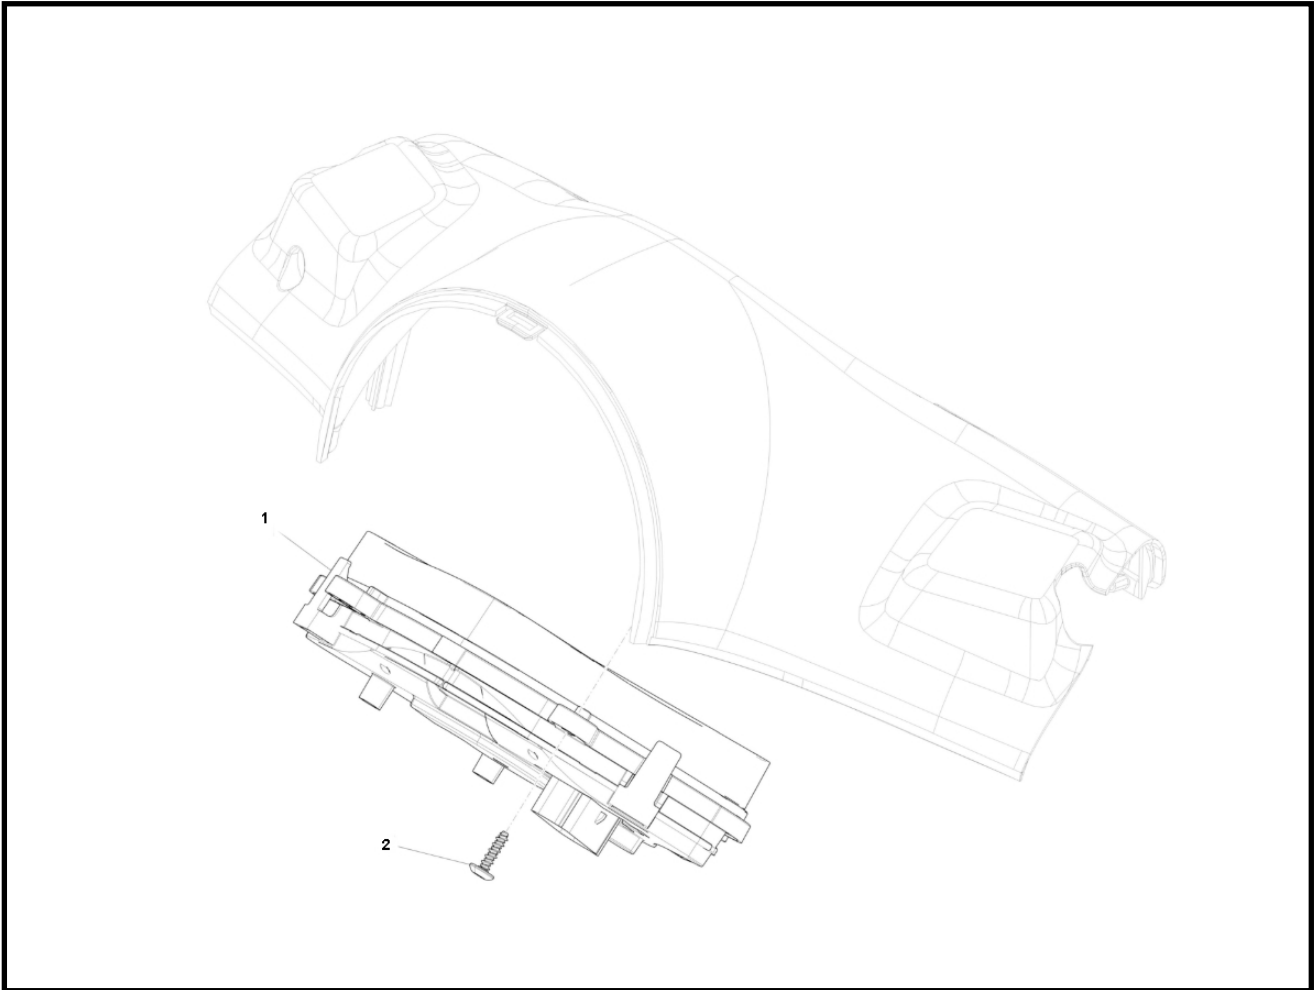

Marke Piaggio
Modell PRIMA VERA
Ausführung PRIMA VERA 2T 45KM/H
g
Zeichnung 30.TELLER (17073)

Verzeichnis	Artikelnummer	Beschreibung
01	680134	nicht im Programm
02	10387	BLECHSCHRAUBEN SATZ 4.2x16mm SCHWARZ 10st