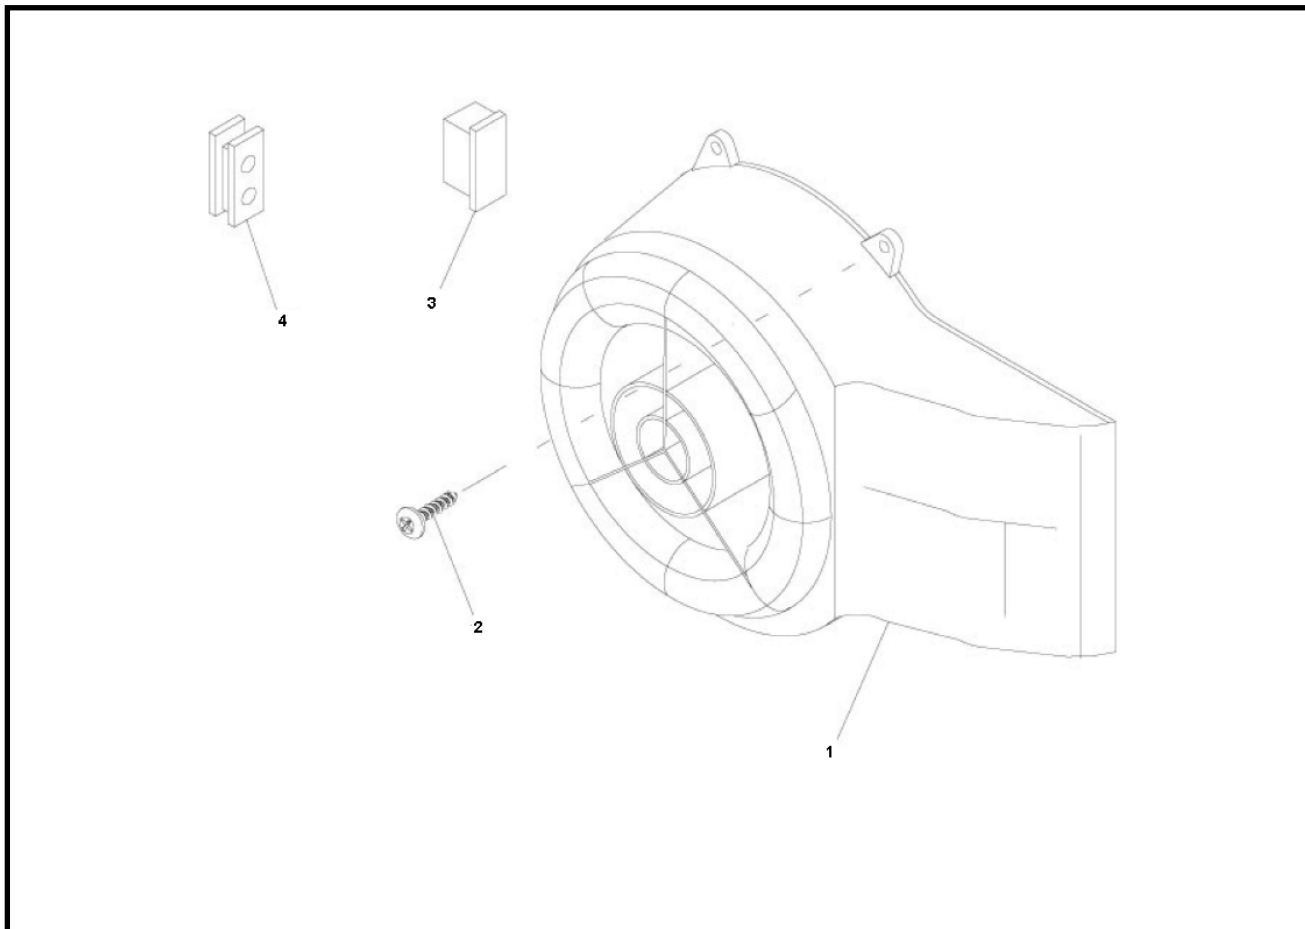

Marke Piaggio  
Modell PRIMA VERA  
Ausführung PRIMA VERA 2T 45KM/H  
g

**MOKiX**

Zeichnung 31.VLIEGWIELDEKSEL (17074)

Verzeichnis	Artikelnummer	Beschreibung
01	833817	LÜFTERABDECKUNG PIAGGIO 2T (KATALISATOR MODEL) ORG
02	015856	PIAGGIO KREUZKOPFSCHRAUBE FUR ÖL
03	827794	nicht im Programm
04	827425	PIAGGIO C25<->C34 GUMMITÜLLE