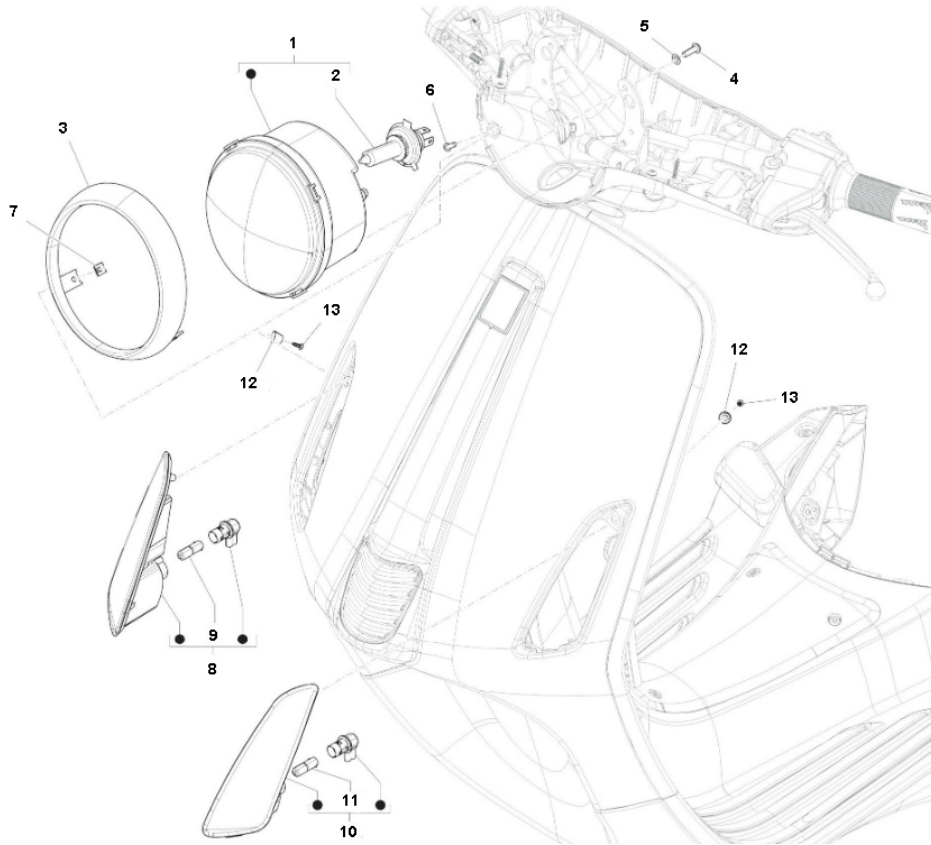

Marke Piaggio  
 Modell PRIMA VERA  
 Ausführung PRIMA VERA 2T 45KM/H  
 g  
 Zeichnung 32.KOPLAMP (17075)

**MOKiX**

Verzeichnis	Artikelnummer	Beschreibung
01	680055	PIAGGIO PRIMAVERA SCHEINWERFER KOMPLETT
02	86636	LAMPE PX43T 12V 35/35W (1)
03	642662	PIAGGIO PRIMAVERA/LX 2T 4T SCHEINWERFER RAND
04	B016796	nicht im Programm
05	006965	PIAGGIO UNTERLEGSCHIEBE M10 x 5 x 0.5
06	581957	nicht im Programm
07	CM017418	nicht im Programm
08	91758	LAMPE BAX9S H6W 12V 6W HALOGEN ORANGE (1)
09	680085	PIAGGIO PRIMAVERA BLINKER R.V.
10	680084	PIAGGIO PRIMAVERA BLINKER L.V.
11	91758	LAMPE BAX9S H6W 12V 6W HALOGEN ORANGE (1)
12	192598	PIAGGIO REDUSIER HULLE SPRITSLAPPEN PK50/125
13	015727	PIAGGIO KREUZKOPFSCHRAUBE 2.9x10