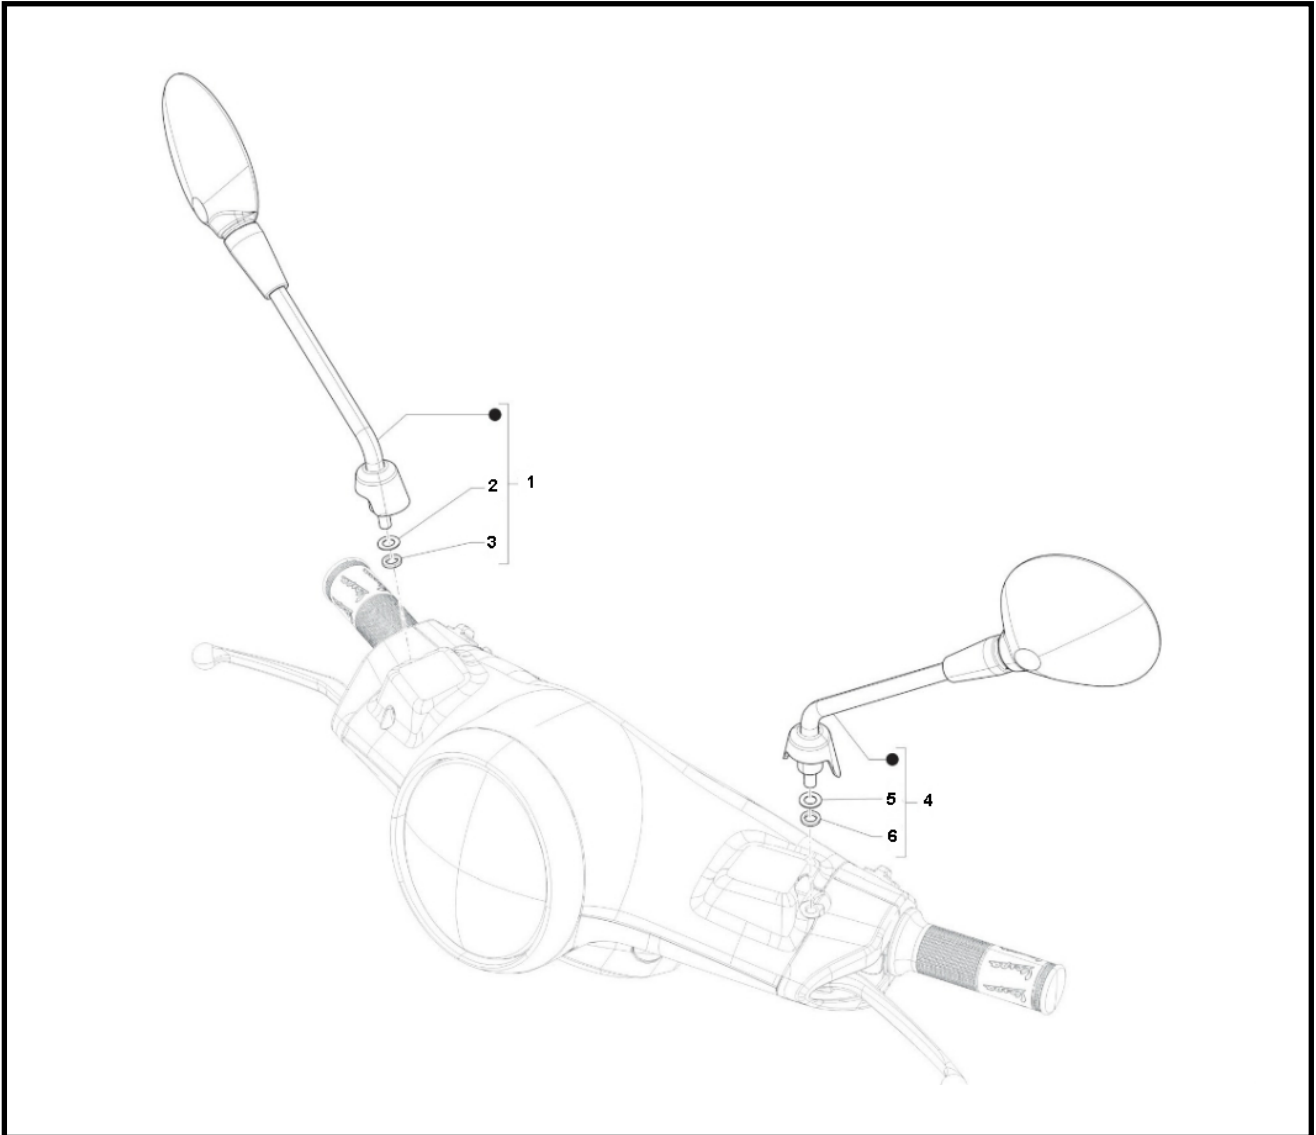

Marke Piaggio  
 Modell PRIMA VERA  
 Ausführung PRIMA VERA 2T 45KM/H  
 g  
 Zeichnung 33.SPIEGELS (17076)

Verzeichnis	Artikelnummer	Beschreibung
01	91639	SPIEGEL PIA PRIMAVERA 50/125 2T/4T CHROME RECHTS
02	012538	nicht im Programm
03	016604	nicht im Programm
04	91640	SPIEGEL PIA PRIMAVERA 50/125 2T/4T CHROME LINKS CE
05	012538	nicht im Programm
06	016604	nicht im Programm