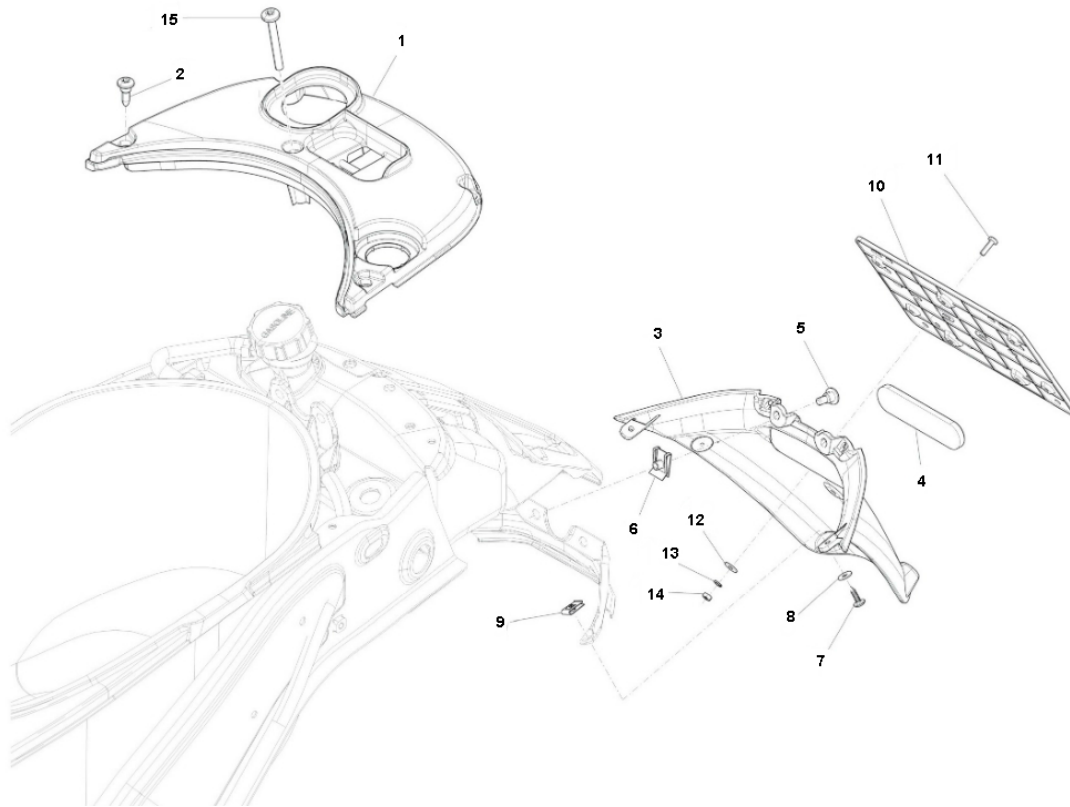

Marke Piaggio  
 Modell PRIMA VERA  
 Ausführung PRIMA VERA 2T 45KM/H  
 g  
 Zeichnung 36.ACHTERSPATBORD (17079)

Verzeichnis	Artikelnummer	Beschreibung
01	1B000321	nicht im Programm
02	89553	FLANSCH SCHRAUBEN SW10 M6x25 SILBER 10st
03	676206000C	PIAGGIO PRIMAVERA/LX 2T 4T KOTFLUGEL HINTEN
04	582058	nicht im Programm
05	CM179202	PIAGGIO PRIMAVERA BOLZEN
06	89888	BLECHMUTTER SATZ M6 METRISCH 10 stück
07	10387	BLECHSCHRAUBEN SATZ 4.2x16mm SCHWARZ 10st
08	87263	UNTERLEGSCHIEBE M 5 ZINK 100st
09	10250	BLECHMUTTER 3.9mm 10 stück
10	638833	nicht im Programm
10	642235	nicht im Programm
11	018591	nicht im Programm
12	016404	PIAGGIO U-SCHIEBE RUNNER 4.3x7.3x0.09
13	013763	PIAGGIO UNTERLEGSCHIEBE
14	020104	PIAGGIO MUTTER M4x0.7 H=3.2
15	CM179306	nicht im Programm