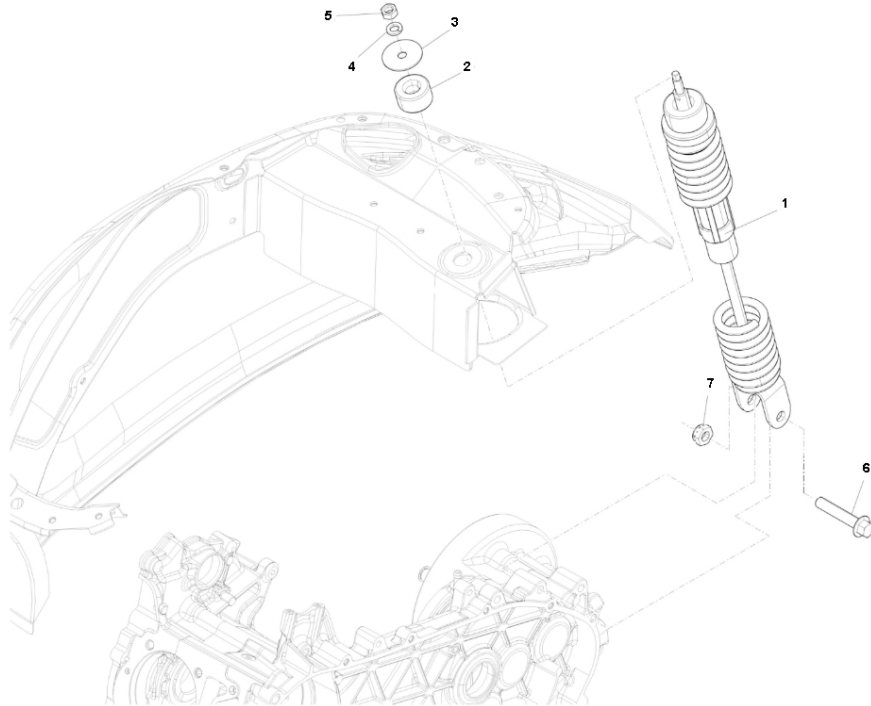

Marke Piaggio
 Modell PRIMA VERA
 Ausführung PRIMA VERA 2T 45KM/H
 g
 Zeichnung 38.SCHOKBREKER (17081)

MOKiX

Verzeichnis	Artikelnummer	Beschreibung
01	204550062	STOßDÄMPFER PIA ZIP 00-04/HO VISION SCHWARZ FORSA
02	178150	PIAGGIO STOßDÄMPFER MONTIER GUMMI
03	267038	PIAGGIO RING STOßDÄMPFER NSI
04	10312	ZAHNSCHEIBE M8 ZINK 100st
05	021108	PIAGGIO MUTTER M8 x 1 SW13-6.5
06	10375	INBUS-SCHRAUBE M10x55 ZINK 10 stück
07	10310	SELBSTSICHERNDE MUTTER M10 ZINK 50st