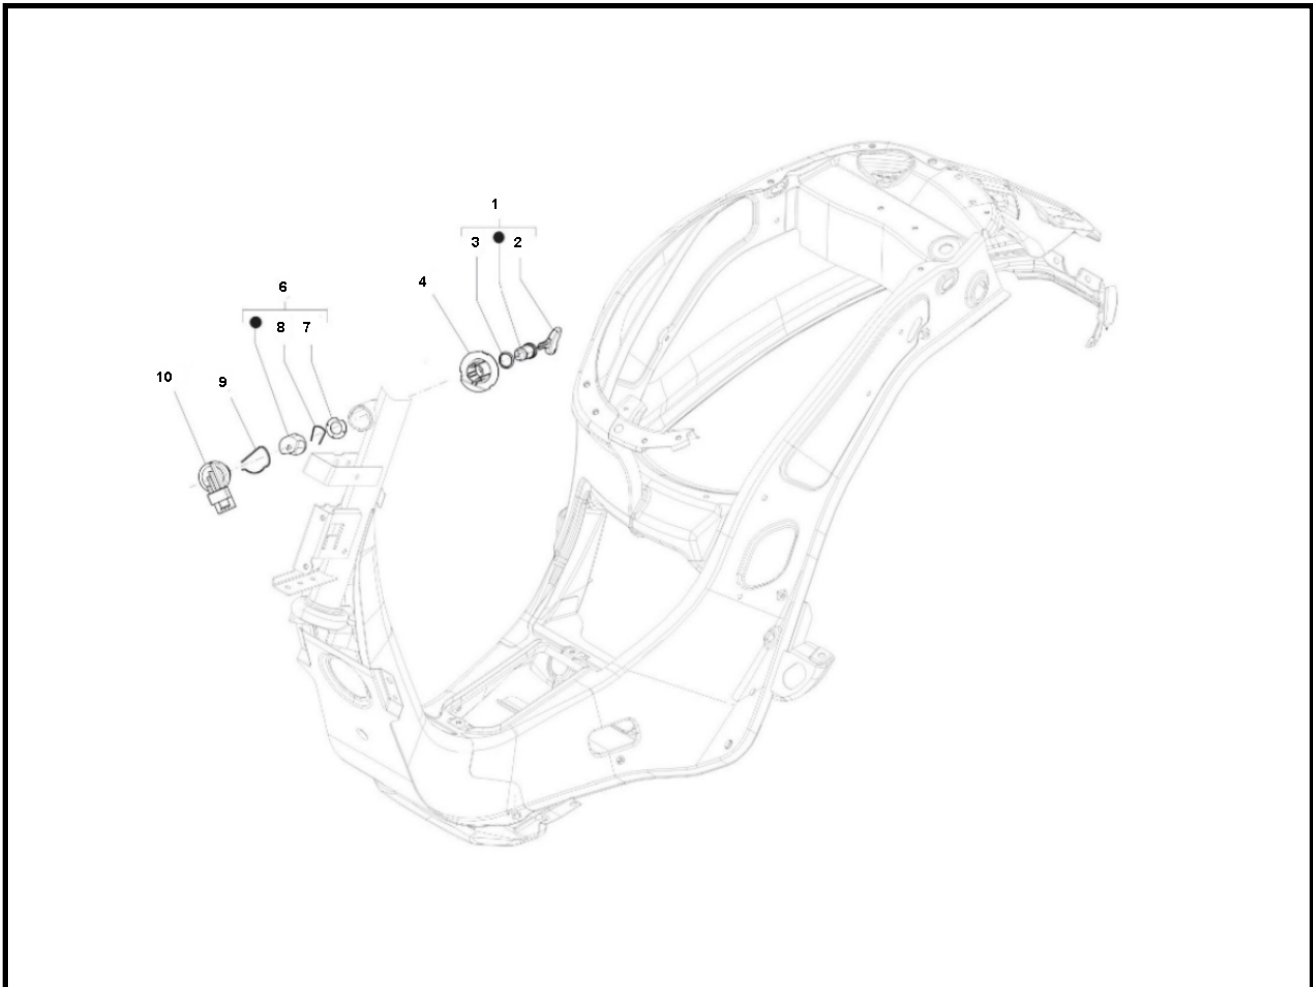

Marke Piaggio
 Modell PRIMA VERA
 Ausführung PRIMA VERA 2T 45KM/H
 g
 Zeichnung 40.CONTACTSLOT (17083)

Verzeichniss	Artikelnummer	Beschreibung
01	573430	SCHLOßSATZ PIAGGIO PRIMAVERA (chip) 2st ORG
01	92575	ZÜNDSCHLOß PIAGGIO VESPA PRIMAVERA 50/125cc KOMPL
02	573426	nicht im Programm
02	656873	nicht im Programm
03	298731	PIAGGIO ZYLINDERSCHLOß RING
04	781153	PIAGGIO ZÜNDSCHLOßABDECKUNG PRIMAVERA
04	92575	ZÜNDSCHLOß PIAGGIO VESPA PRIMAVERA 50/125cc KOMPL
06	298903	ZÜNDSCHLOß NOCKEN (LENKERSCHLOß) PIAGGIO SCOOTERS
07	298594	ZÜNDSCHLOßSCHEIBE INNEN PIAGGIO NM ORG
08	298838	PIAGGIO LENKERSCHLOß CLIP
09	253937	PIAGGIO ZÜNDSCHLOß FEDER ORG
09	92575	ZÜNDSCHLOß PIAGGIO VESPA PRIMAVERA 50/125cc KOMPL
10	V9143	ZÜNDSCHLOß PIAGGIO ZIP 50/125cc SATZ
10	92575	ZÜNDSCHLOß PIAGGIO VESPA PRIMAVERA 50/125cc KOMPL