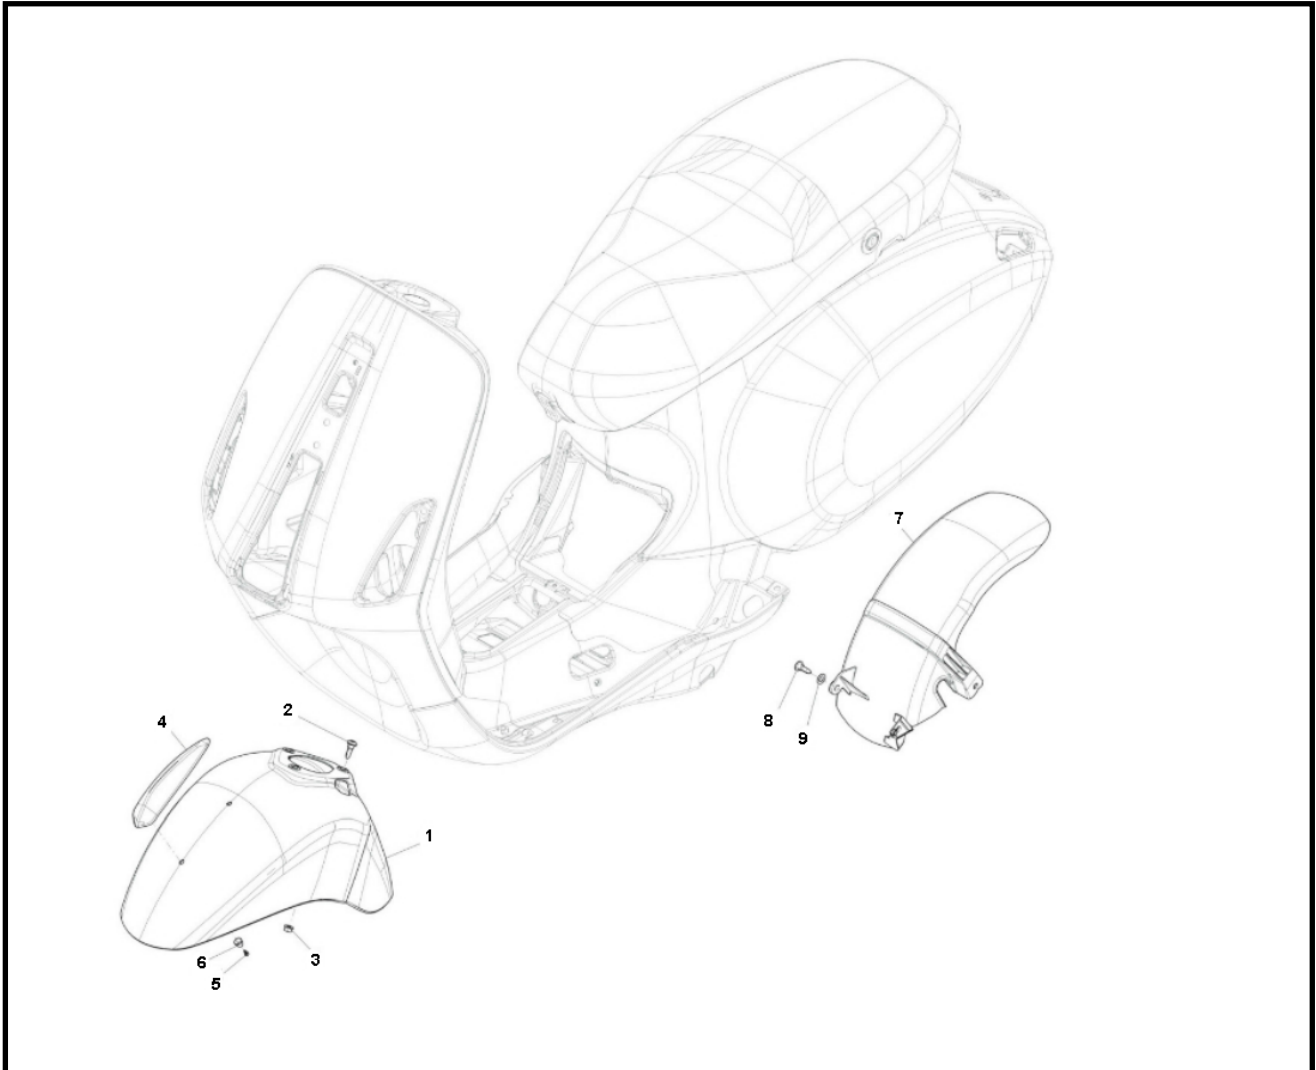

Marke Piaggio
 Modell PRIMA VERA
 Ausführung PRIMA VERA 2T 45KM/H
 g
 Zeichnung 41.SPATBORDEN (17084)

Verzeichnis	Artikelnummer	Beschreibung
01	1B000947	nicht im Programm
02	89553	FLANSCH SCHRAUBEN SW10 M6x25 SILBER 10st
03	10308	SELBSTSICHERNDE MUTTER M 6 ZINK 10st
04	1B000042	PIAGGIO PRIMAVERA ZIERSTREIFEN KOTFLÜGEL VORNE
05	015727	PIAGGIO KREUZKOPFSCHRAUBE 2.9x10
06	192598	PIAGGIO REDUSIER HULLE SPRITSLAPPEN PK50/125
07	673614	nicht im Programm
08	89888	BLECHMUTTER SATZ M6 METRISCH 10 stück
09	10315	UNTERLEGSCHIEBE M 8 ZINK 100st