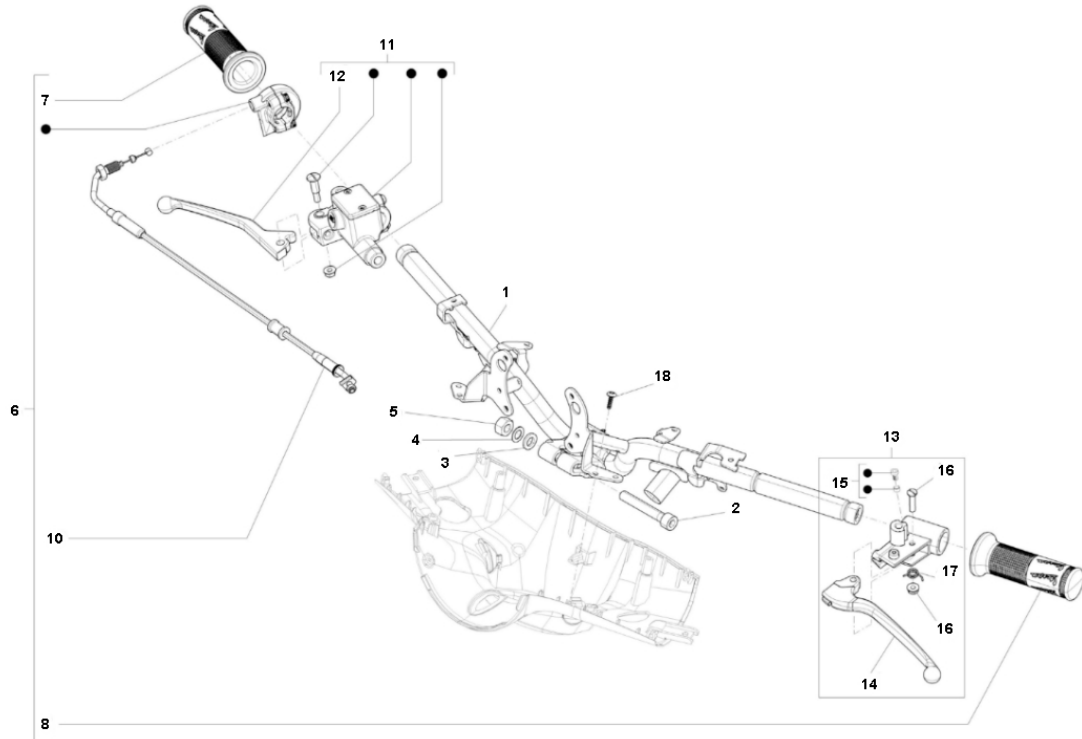

Marke Piaggio
 Modell PRIMA VERA
 Ausführung PRIMA VERA 2T 45KM/H
 g
 Zeichnung 42.STUUR (17085)

Verzeichniss	Artikelnummer	Beschreibung
01	673648	PIAGGIO PRIMAVERA LENKER
02	668874	nicht im Programm
03	012543	nicht im Programm
04	267917	nicht im Programm
05	10307	MUTTER M10 ZINK KL.8 50st
06	CM258202	nicht im Programm
07	666845	nicht im Programm
08	666965	nicht im Programm
10	1C000553	nicht im Programm
11	CM074901	nicht im Programm
12	71361	HEBEL L/R PIAGGIO RUNNER-SP ALU
13	CM063806	PIAGGIO PRIMAVERA BREMSGRIFF
14	70821	HEBEL LINKS PIAGGIO ZIP/FLY/LX/LXV 4T ALUMINIUM
15	123394	PIAGGIO BREMSHEBELBOLZEN + KONUS
16	265249	HEBEL BOLZEN VESPA CIAO/SI/BRAVO 5x28 ORG
17	267948	nicht im Programm
18	10387	BLECHSCHRAUBEN SATZ 4.2x16mm SCHWARZ 10st