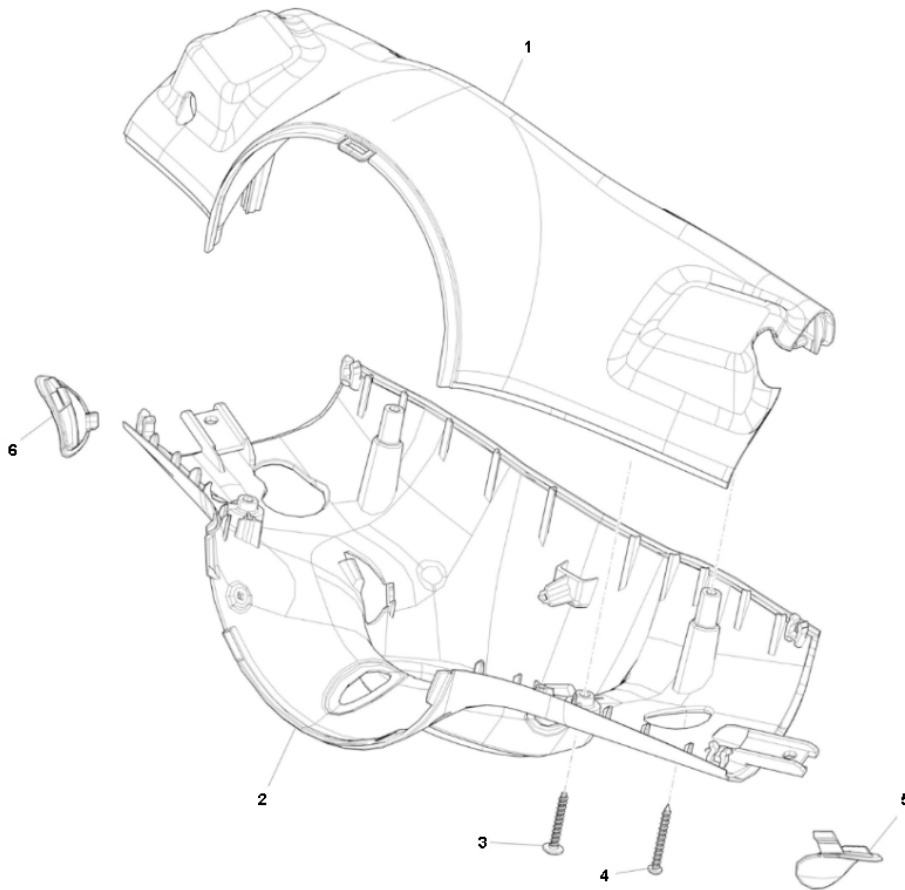

Marke Piaggio
Modell PRIMA VERA
Ausführung PRIMA VERA 2T 45KM/H
g
Zeichnung 43.STUURKAP (17086)

MOKiX

Verzeichnis	Artikelnummer	Beschreibung
01	673646	nicht im Programm
02	673647	nicht im Programm
04	265636	nicht im Programm
05	675431	nicht im Programm
06	675413	nicht im Programm
3	259577	PIAGGIO KREUZKOPFSCHRAUBE 3.9x30