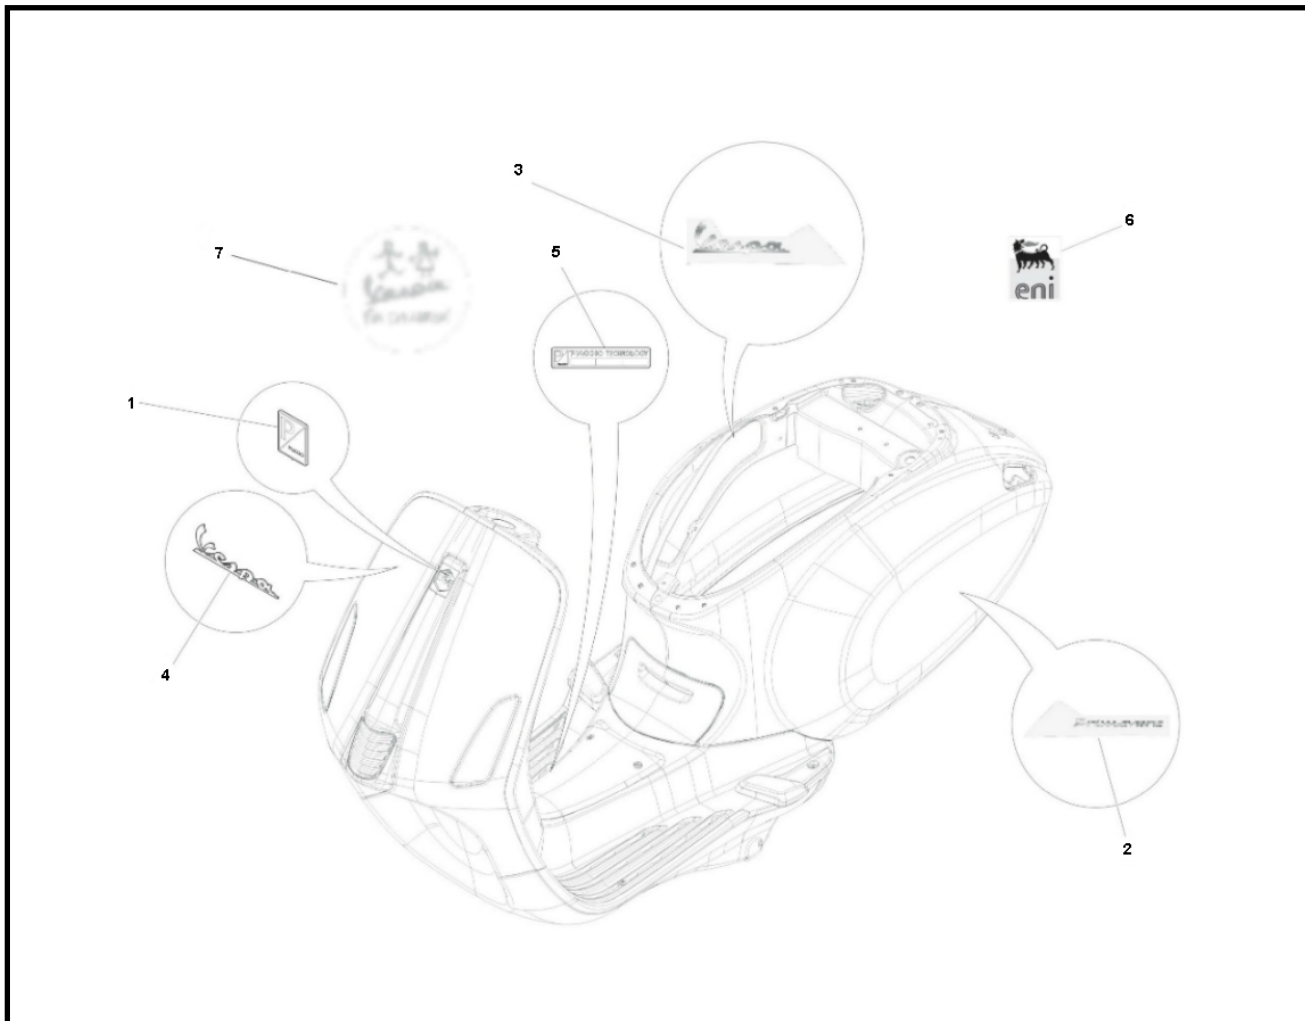

Marke Piaggio
 Modell PRIMA VERA
 Ausführung PRIMA VERA 2T 45KM/H
 g
 Zeichnung 44.TRANSFER (17087)

MOKiX

Verzeichnis	Artikelnummer	Beschreibung
01	576464	PIAGGIO ET2-4/LX/LXV/S EMBLEM
01	92586	AUFKLEBER VESPA PIAGGIO EMBLEEM RECHTECKE
02	92773	EMBLEEM PRIMAVER DICK BADGE CLIP 16cm CHROM
03	1B000942	nicht im Programm
04	92770	VESPA EMBLEEM DICK BADGE CLIP 12cm CHROM
05	672200	nicht im Programm
06	895839	nicht im Programm
07	1B001078	nicht im Programm