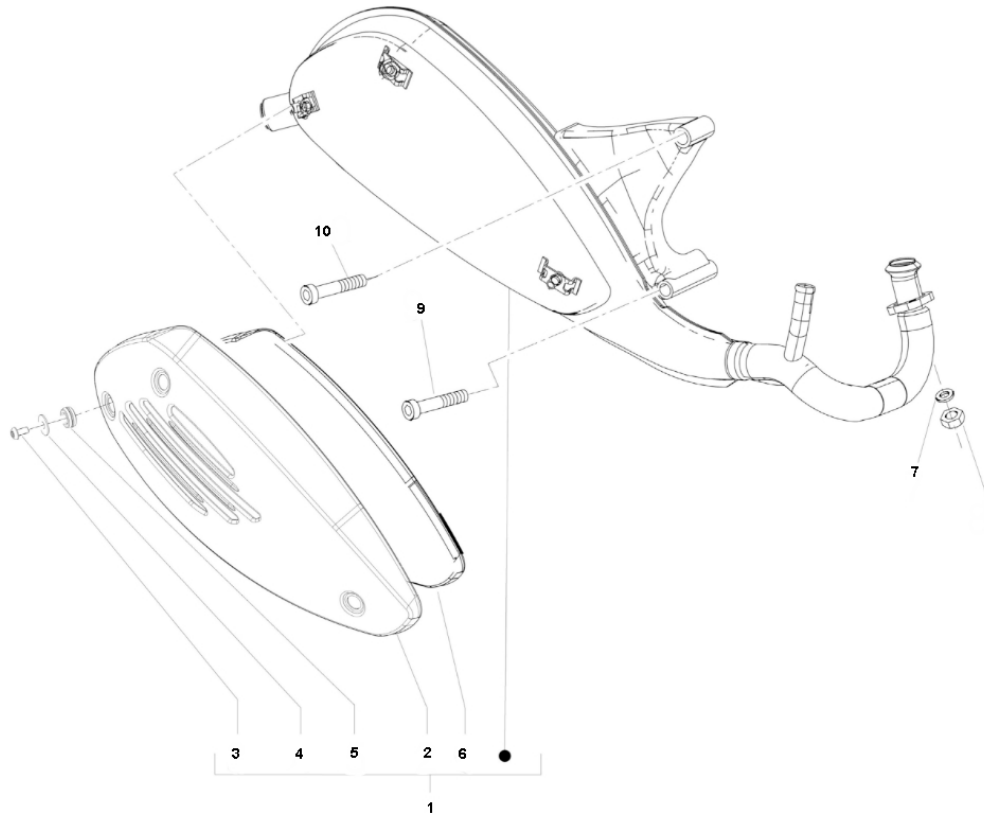

Marke Piaggio
 Modell PRIMA VERA
 Ausführung PRIMA VERA 2T 45KM/H
 g
 Zeichnung 45.UITLAAT (17088)

MOKiX

Verzeichnis	Artikelnummer	Beschreibung
01	846899	nicht im Programm
02	845465	HITZBLECH PIAGGIO LX CHROM ORG
03	842908	nicht im Programm
04	841821	nicht im Programm
05	841782	nicht im Programm
06	827050	nicht im Programm
07	834187	nicht im Programm
08	10191	FLANSCHMUTTER M6 10 stück
09	297582	nicht im Programm
10	844470	nicht im Programm